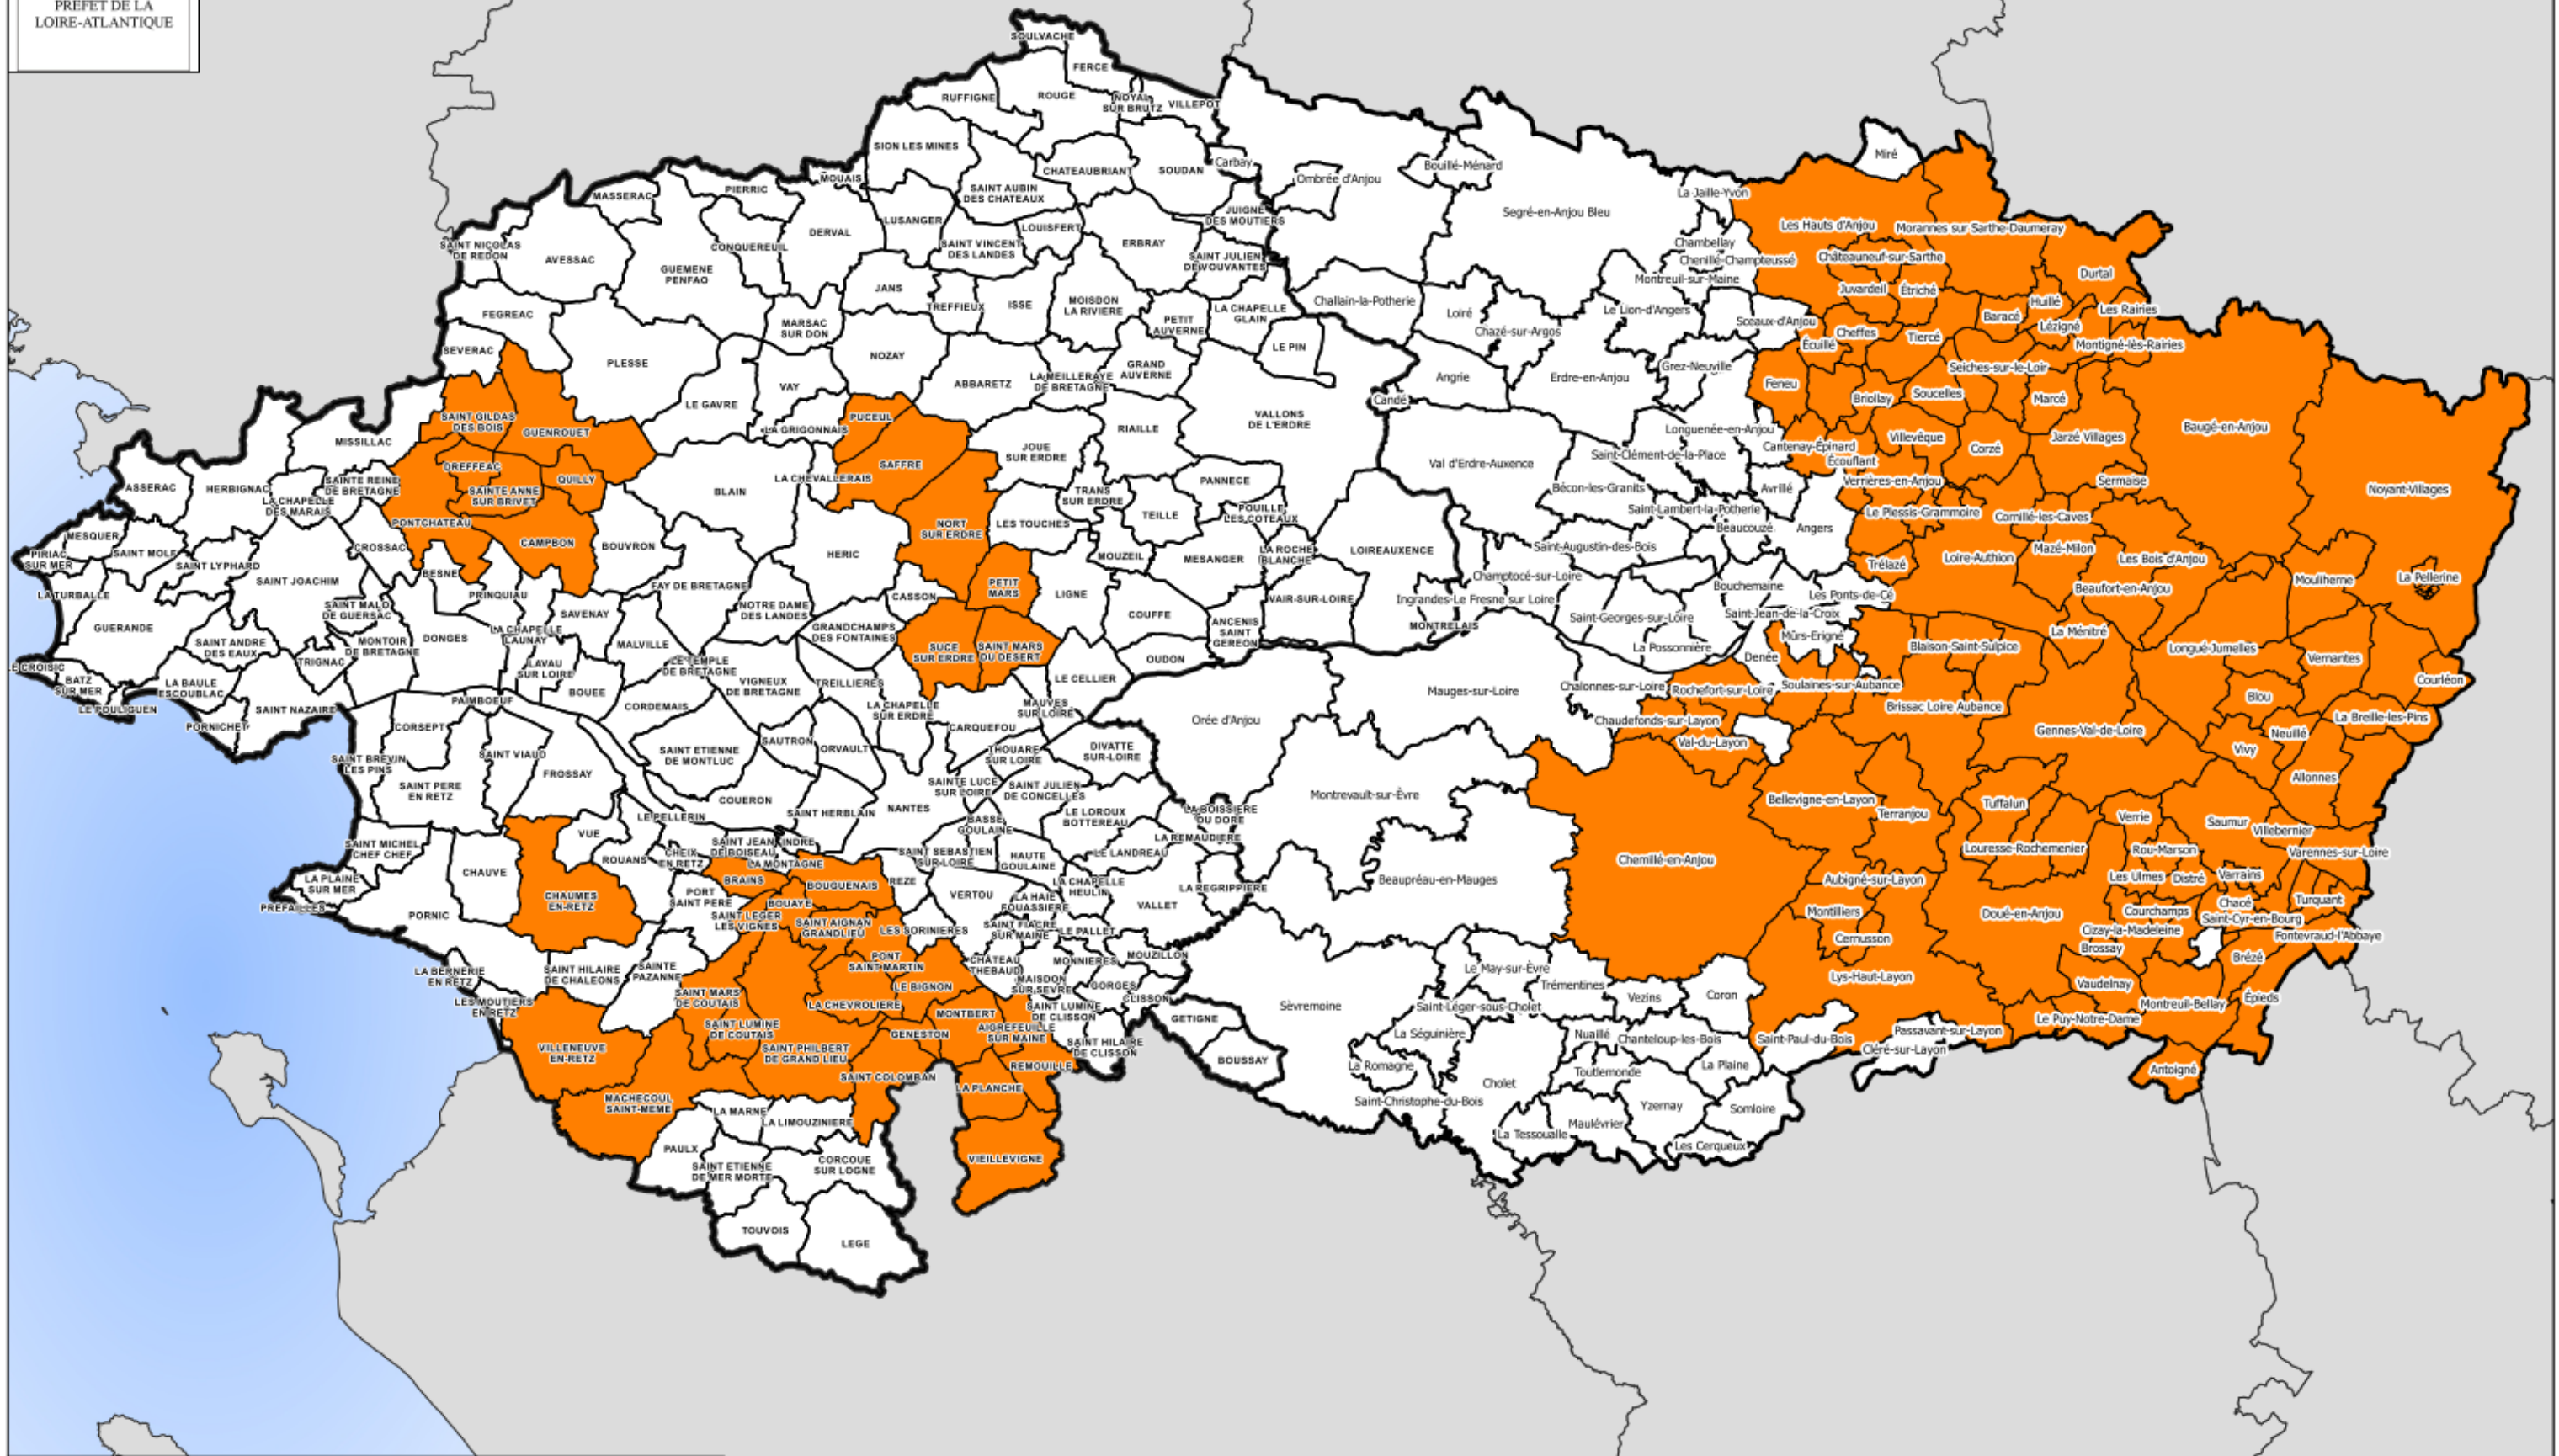

PRÉFET DE LA
LOIRE-ATLANTIQUE

Départements de la Loire Atlantique et du Maine-et-Loire :

Commune ayant un contexte géologique sédimentaire

Légende

- Commune ayant un contexte géologique sédimentaire
- Limite départementale

Sources : BRGM, DDTM 44
Fond de carte : © IGN BD_ADMIN ®
© DDTM de Loire-Atlantique - reproduction interdite
Créé le 26/11/2019 - DDTM44/SEE - S Griveau