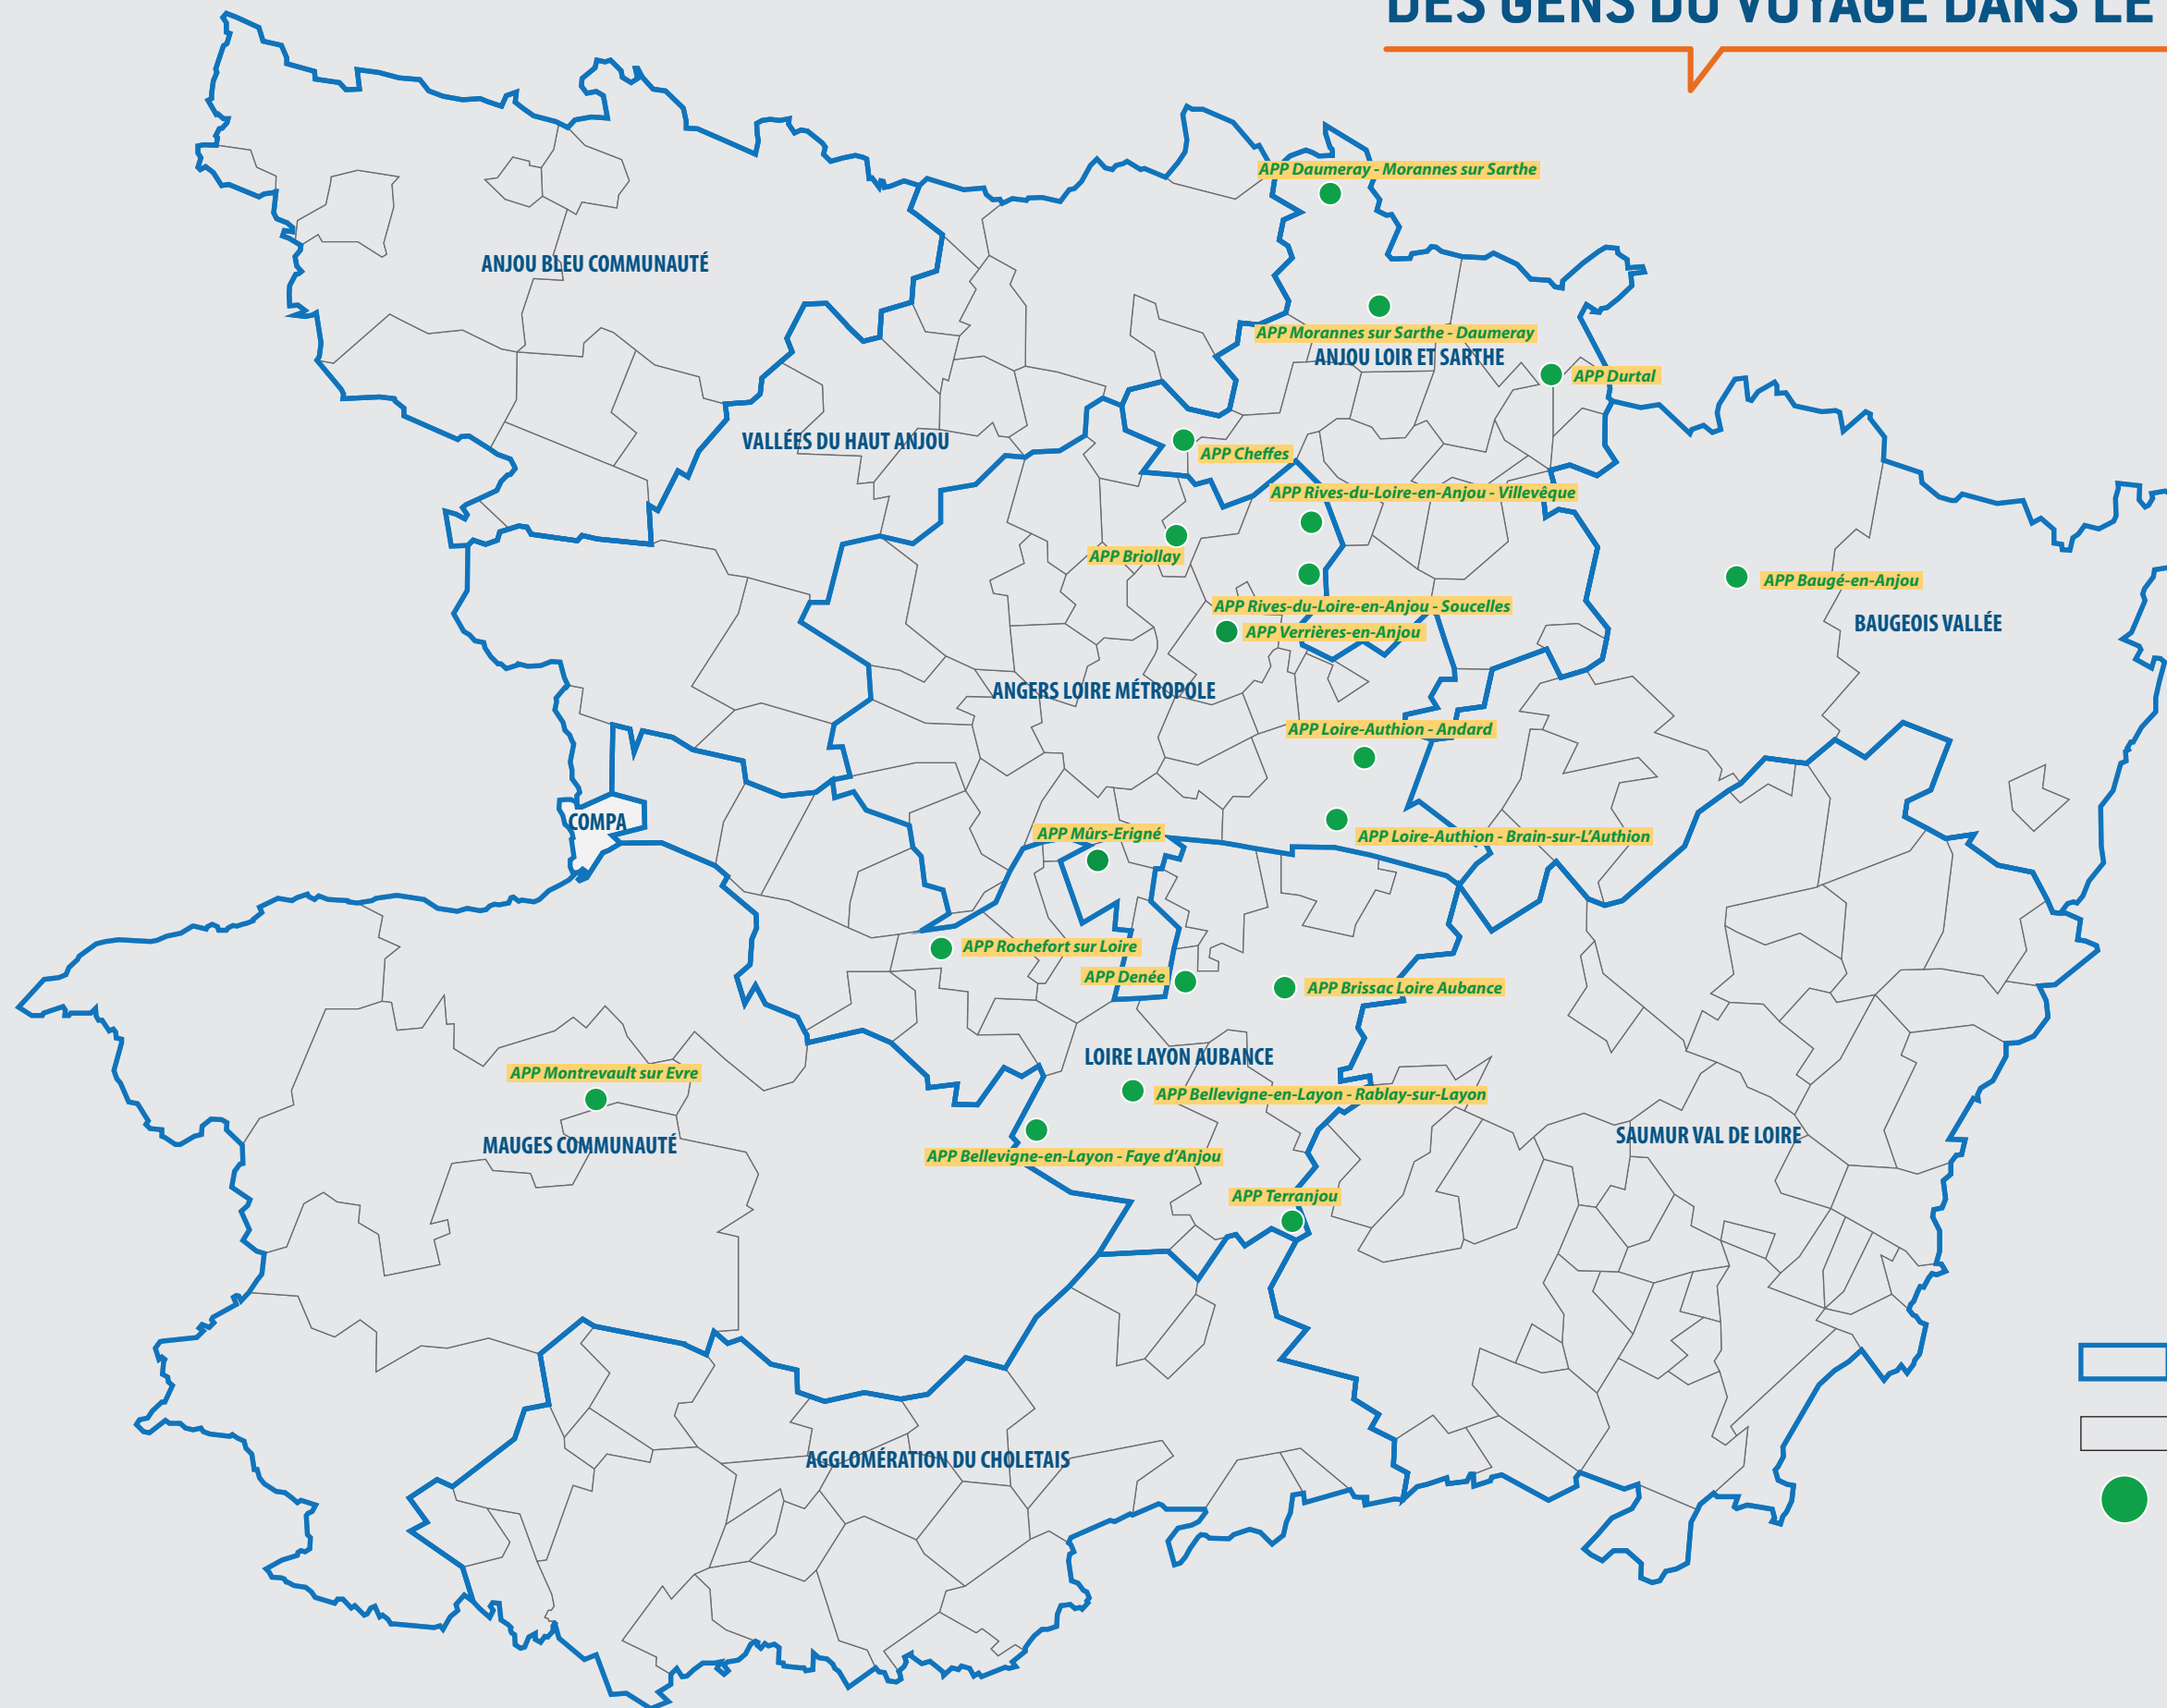

LOCALISATION DES AIRES DE PETITS PASSAGES DES GENS DU VOYAGE DANS LE MAINE ET LOIRE

-  EPCI
-  Communes
-  APP Aire de petits passages