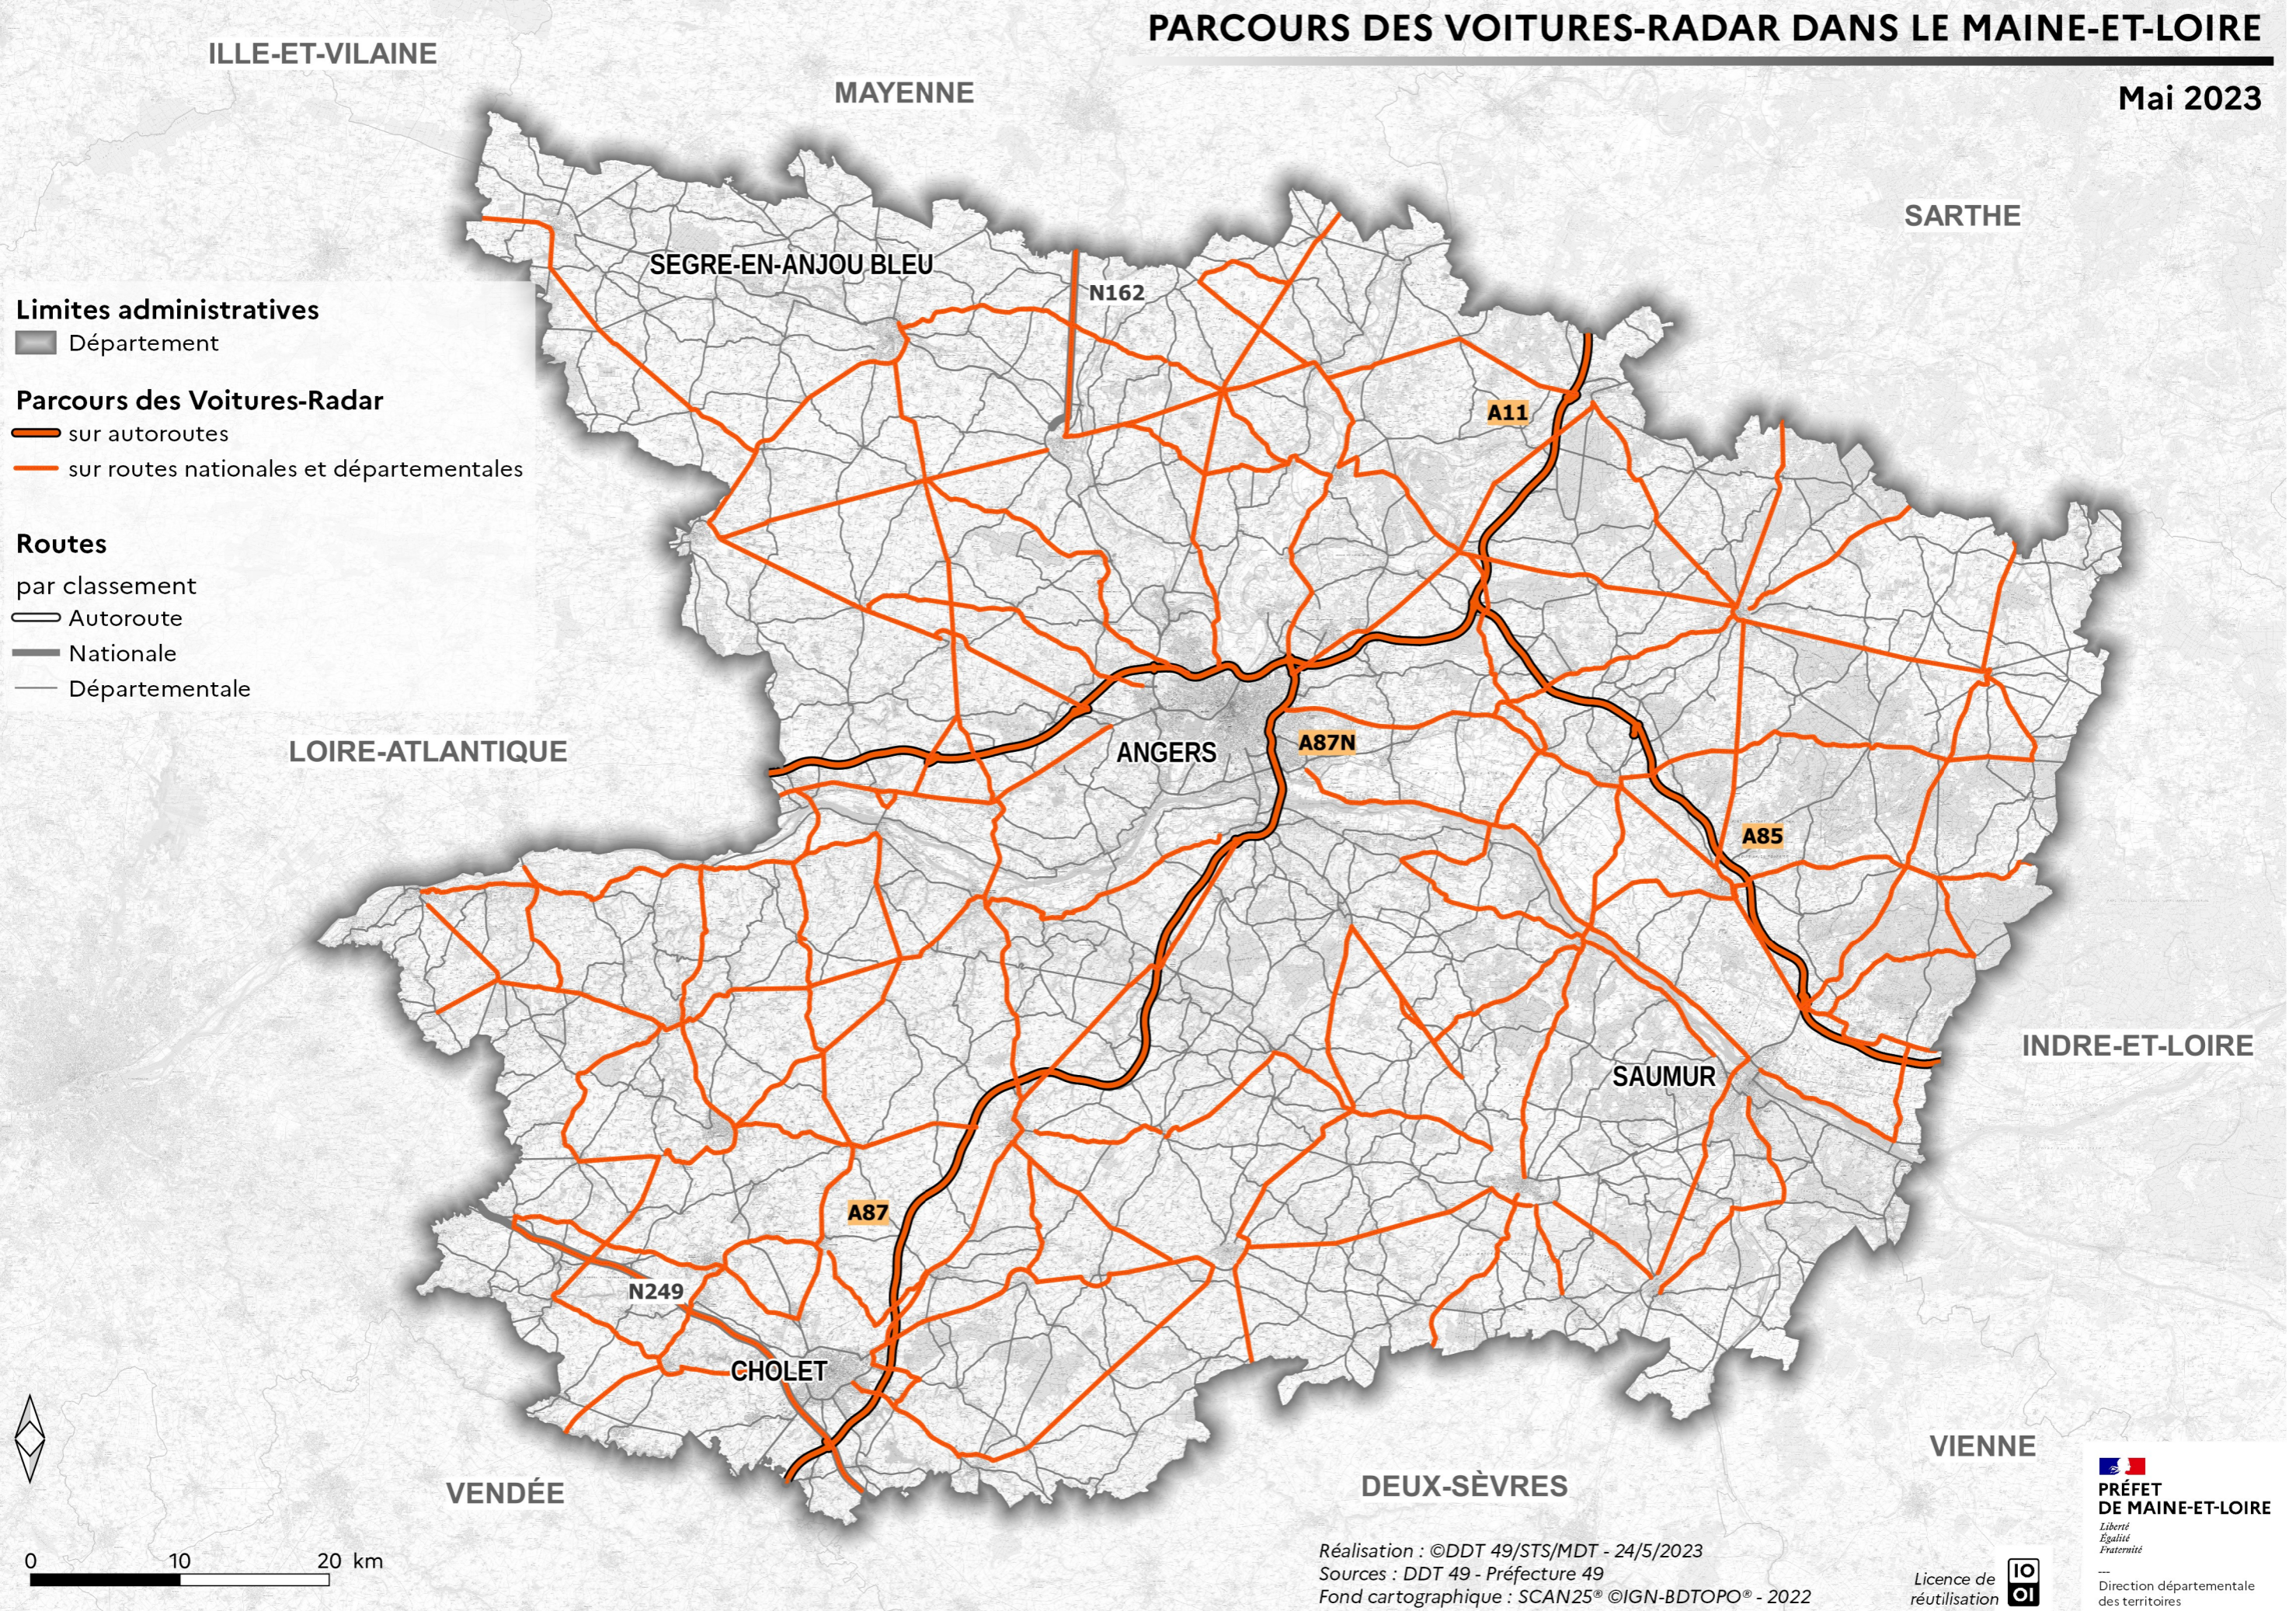

PARCOURS DES VOITURES-RADAR DANS LE MAINE-ET-LOIRE

Mai 2023

Limites administratives

■ Département

Parcours des Voitures-Radar

— sur autoroutes

— sur routes nationales et départementales

Routes

par classement

— Autoroute

— Nationale

— Départementale

0 10 20 km

Réalisation : ©DDT 49/STS/MDT - 24/5/2023
Sources : DDT 49 - Préfecture 49
Fond cartographique : SCAN25® ©IGN-BDTopo® - 2022

Licence de réutilisation

PRÉFET DE MAINE-ET-LOIRE
*Liberté
Égalité
Fraternité*

Direction départementale des territoires