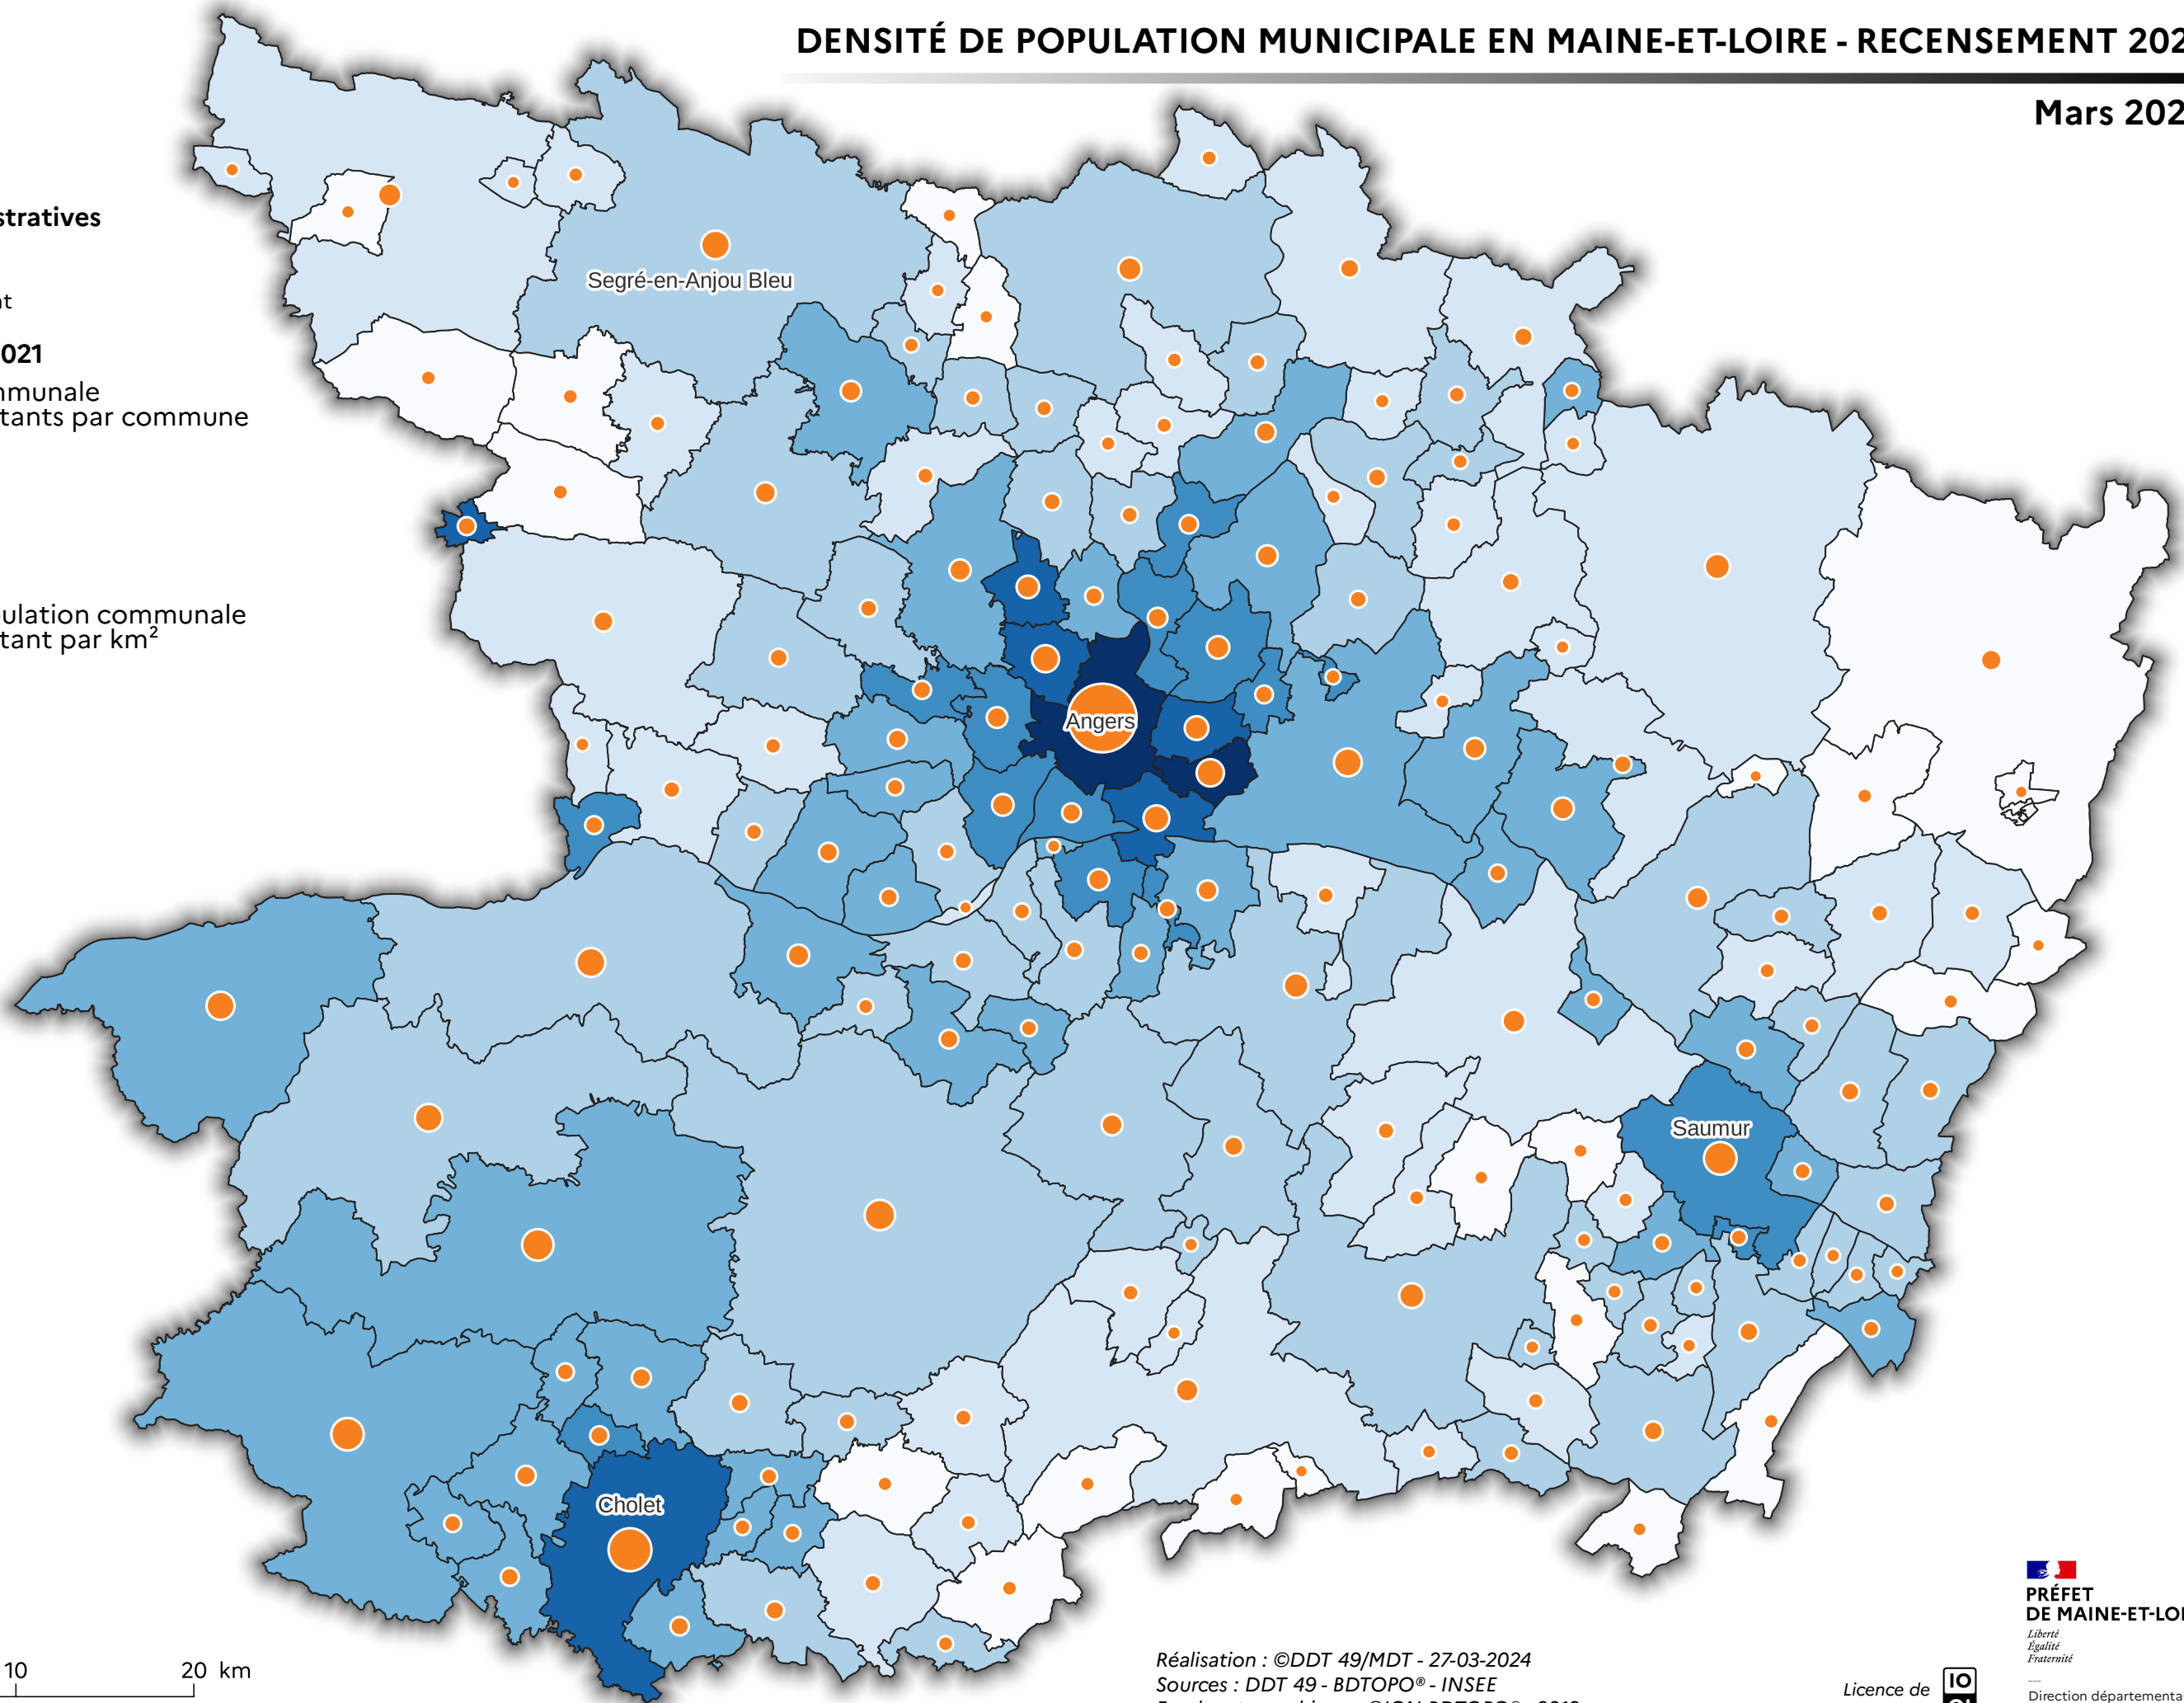

Limites administratives

- Communes
- Département

Démographie 2021

Population communale
Nombre d'habitants par commune

Densité de population communale
Nombre d'habitant par km²

- <30
- 30 - 60
- 60 - 100
- 100 - 200
- 200 - 500
- 500 - 1000
- >1000

Réalisation : ©DDT 49/MDT - 27-03-2024
Sources : DDT 49 - BDTOPO® - INSEE
Fond cartographique : ©IGN-BDTOPO® - 2019

Licence de réutilisation