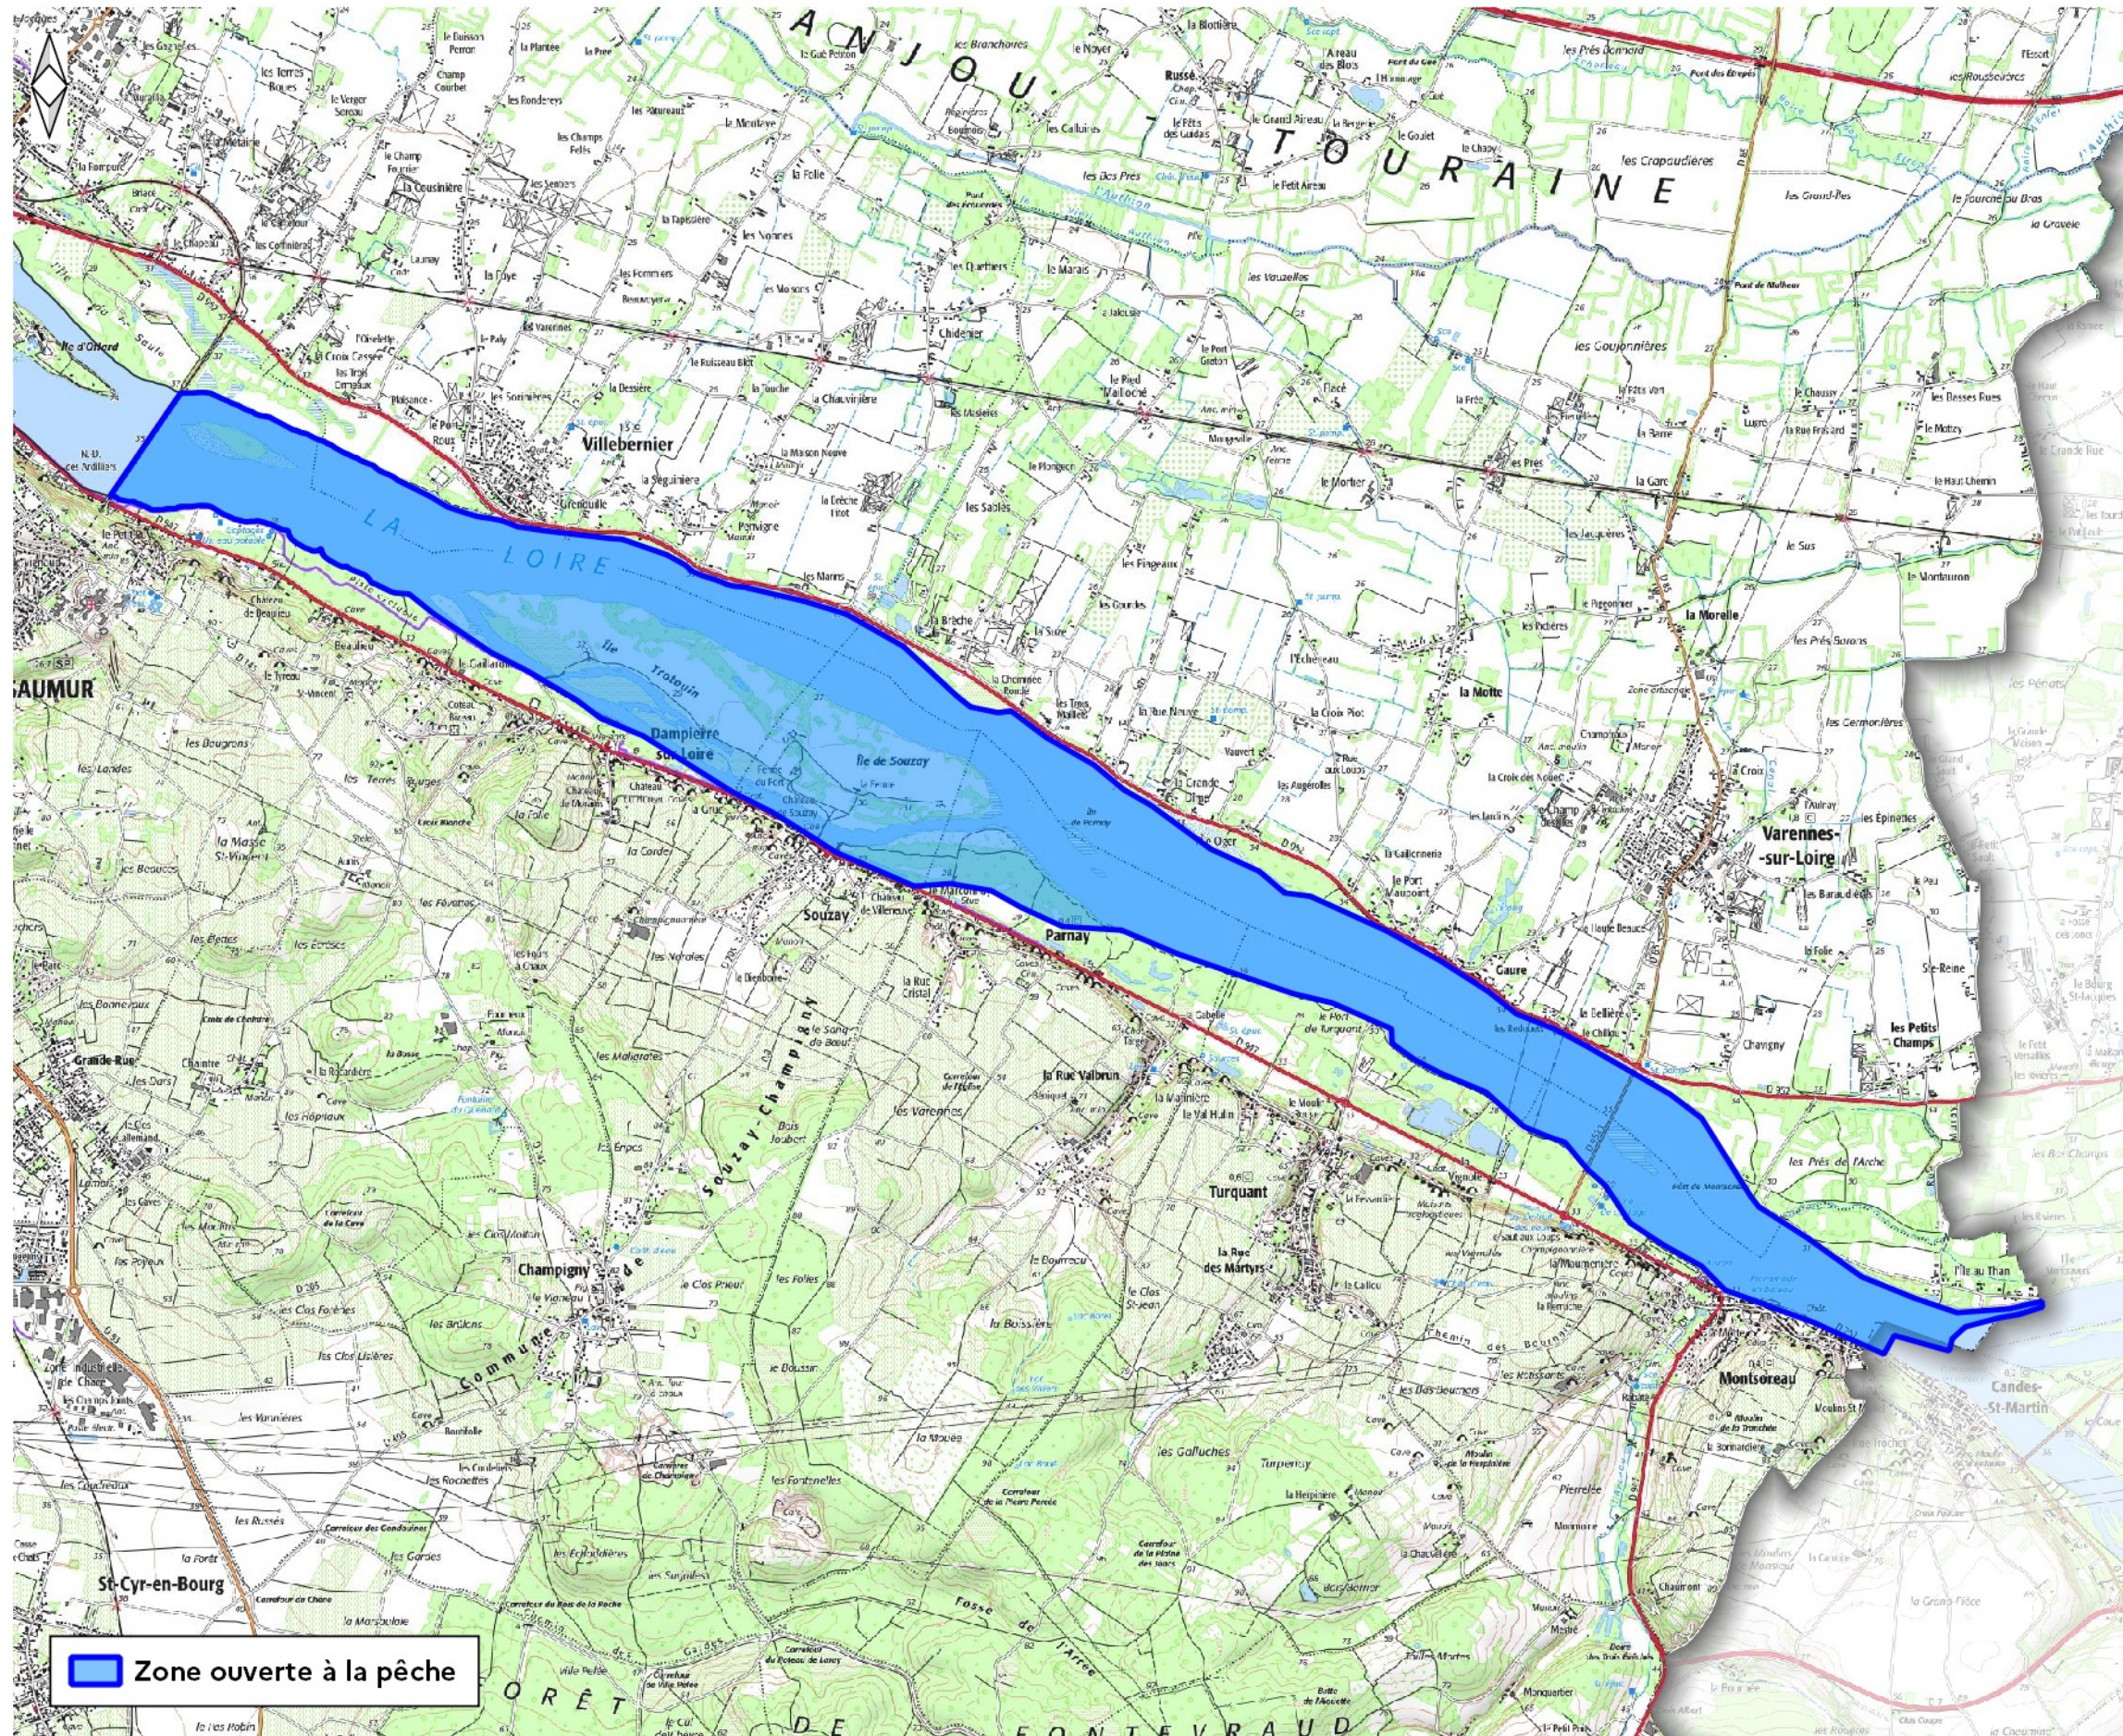

LOCALISATION DES LOTS DE PÊCHE 2023-2027 EN MAINE-ET-LOIRE

La Loire - lot n° K1

Longueur : 10 740 mètres

Limite amont :

Limite départementale avec l'Indre-et-Loire. Rive droite, point kilométrique 0 du département de Maine-et-Loire au niveau de l'île Montravers ; Rive gauche, rond point à la sortie de Montsoreau sur la D751 en se dirigeant vers Candes-St-Martin.

Limite aval :

Pont de Chemin de fer de Saumur au niveau du lieu dit le Petit Puy (rive gauche). La boire du Bénacle est comprise dans ce lot.

Pêche professionnelle aux engins et filets :

Location : - HERAULT Nicolas
Montant : **590 €**