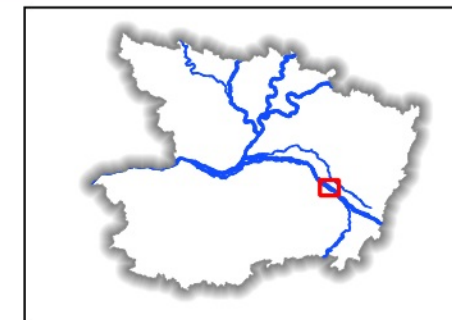

LOCALISATION DES LOTS DE PÊCHE 2023-2027 EN MAINE-ET-LOIRE

La Loire - lot n° K3

Longueur : 7 400 mètres

Limite amont :

Entrée du Camping de St Martin de la Place, au lieu dit « La Croix Rouge » en rive droite. Embouchure du ruisseau de la fontaine d'enfer, à Chênehutte, au droit de la route D214 en rive gauche.

Limite aval :

Pont reliant les Rosiers-sur-Loire (rive droite) à Gennes (rive gauche).

Pêche professionnelle aux engins et filets :

Location : -
Montant : **407 €**

Pêche amateur aux engins :

Licences « Petites pêche » / Nbre de licences : **35**
Prix unitaire : **54 €**