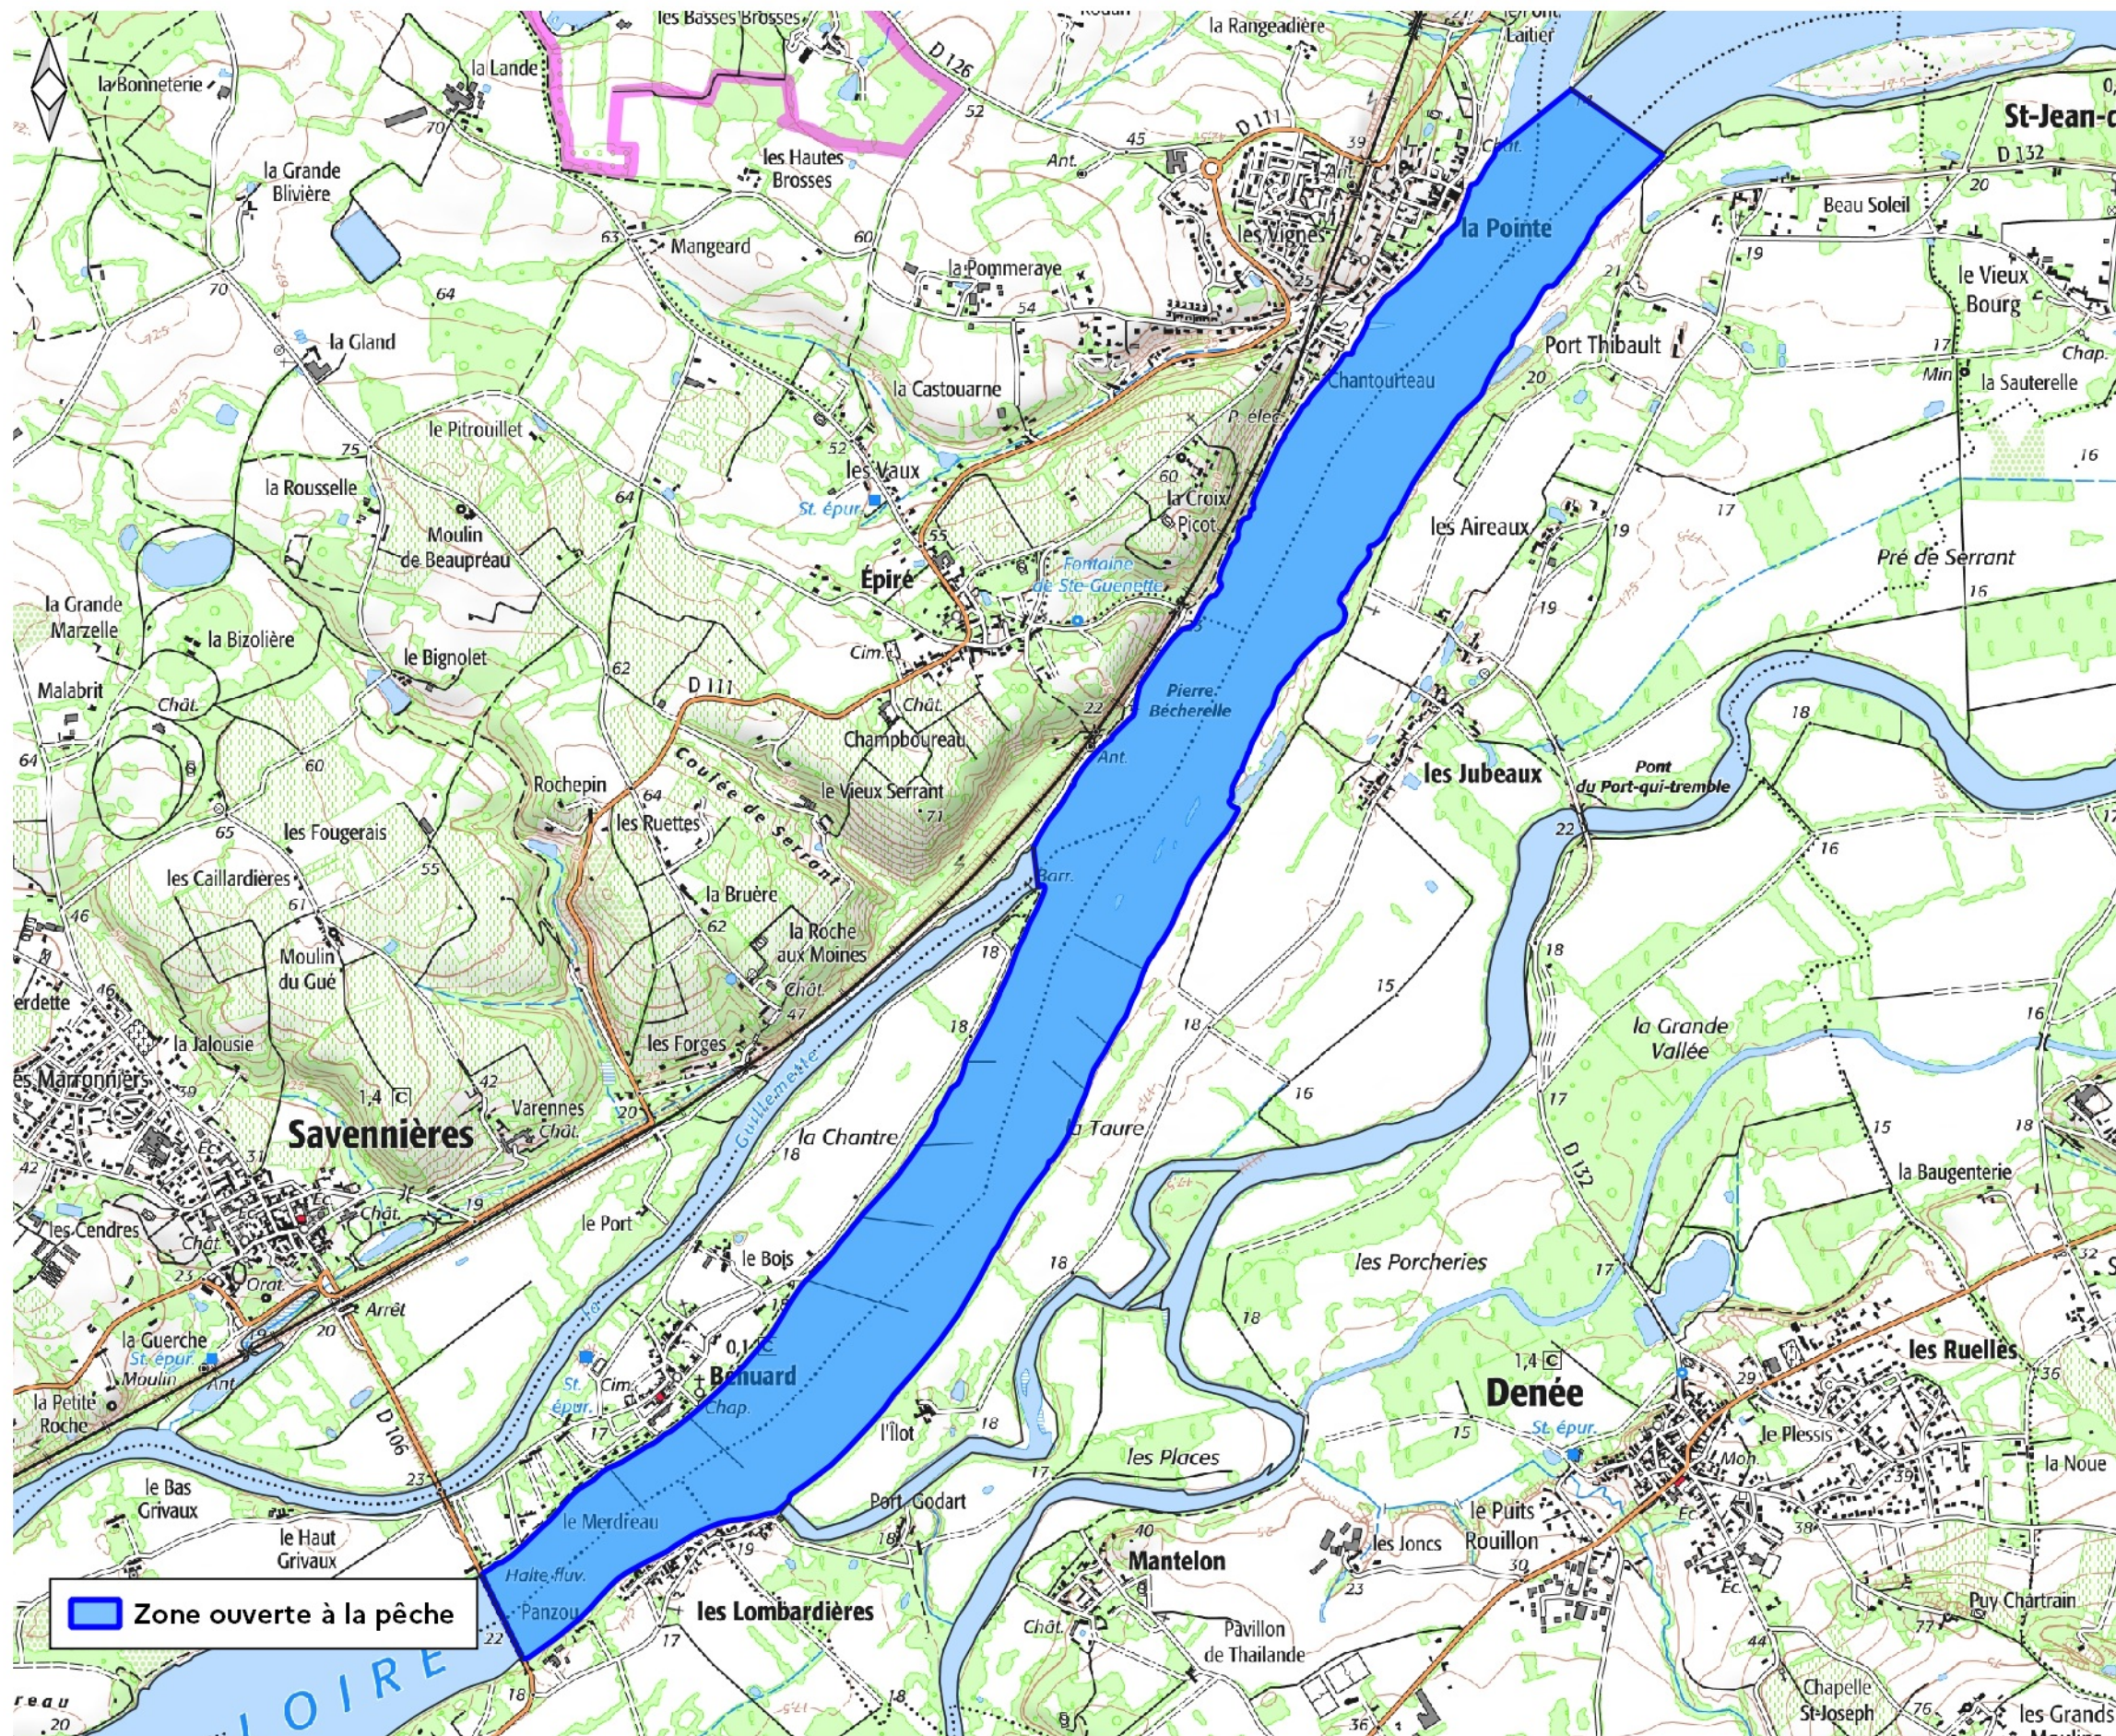

LOCALISATION DES LOTS DE PÊCHE 2023-2027 EN MAINE-ET-LOIRE

La Loire - lot n° L1

Longueur : 4 900 mètres

Limite amont :

Confluence avec la Maine (représentée par une ligne perpendiculaire allant du lieu dit « Le Pont Laitier » au hameau de La Pointe, commune de Bouchemaine, en rive droite, à la tête de la cale de l'Herrières, commune de Denée en rive gauche)

Limite aval :

Pont allant de Savennières aux Lombardières.

Pêche professionnelle aux engins et filets :

Location : - FAGAT Alex
Montant : 775 €

Pêche amateur aux engins :

Licences «Petites pêche» / Nbre de licences : 25
Prix unitaire : 54 €

Pêche aux lignes :

Location amiable à : - Ablette Angevine
Montant : 775 €