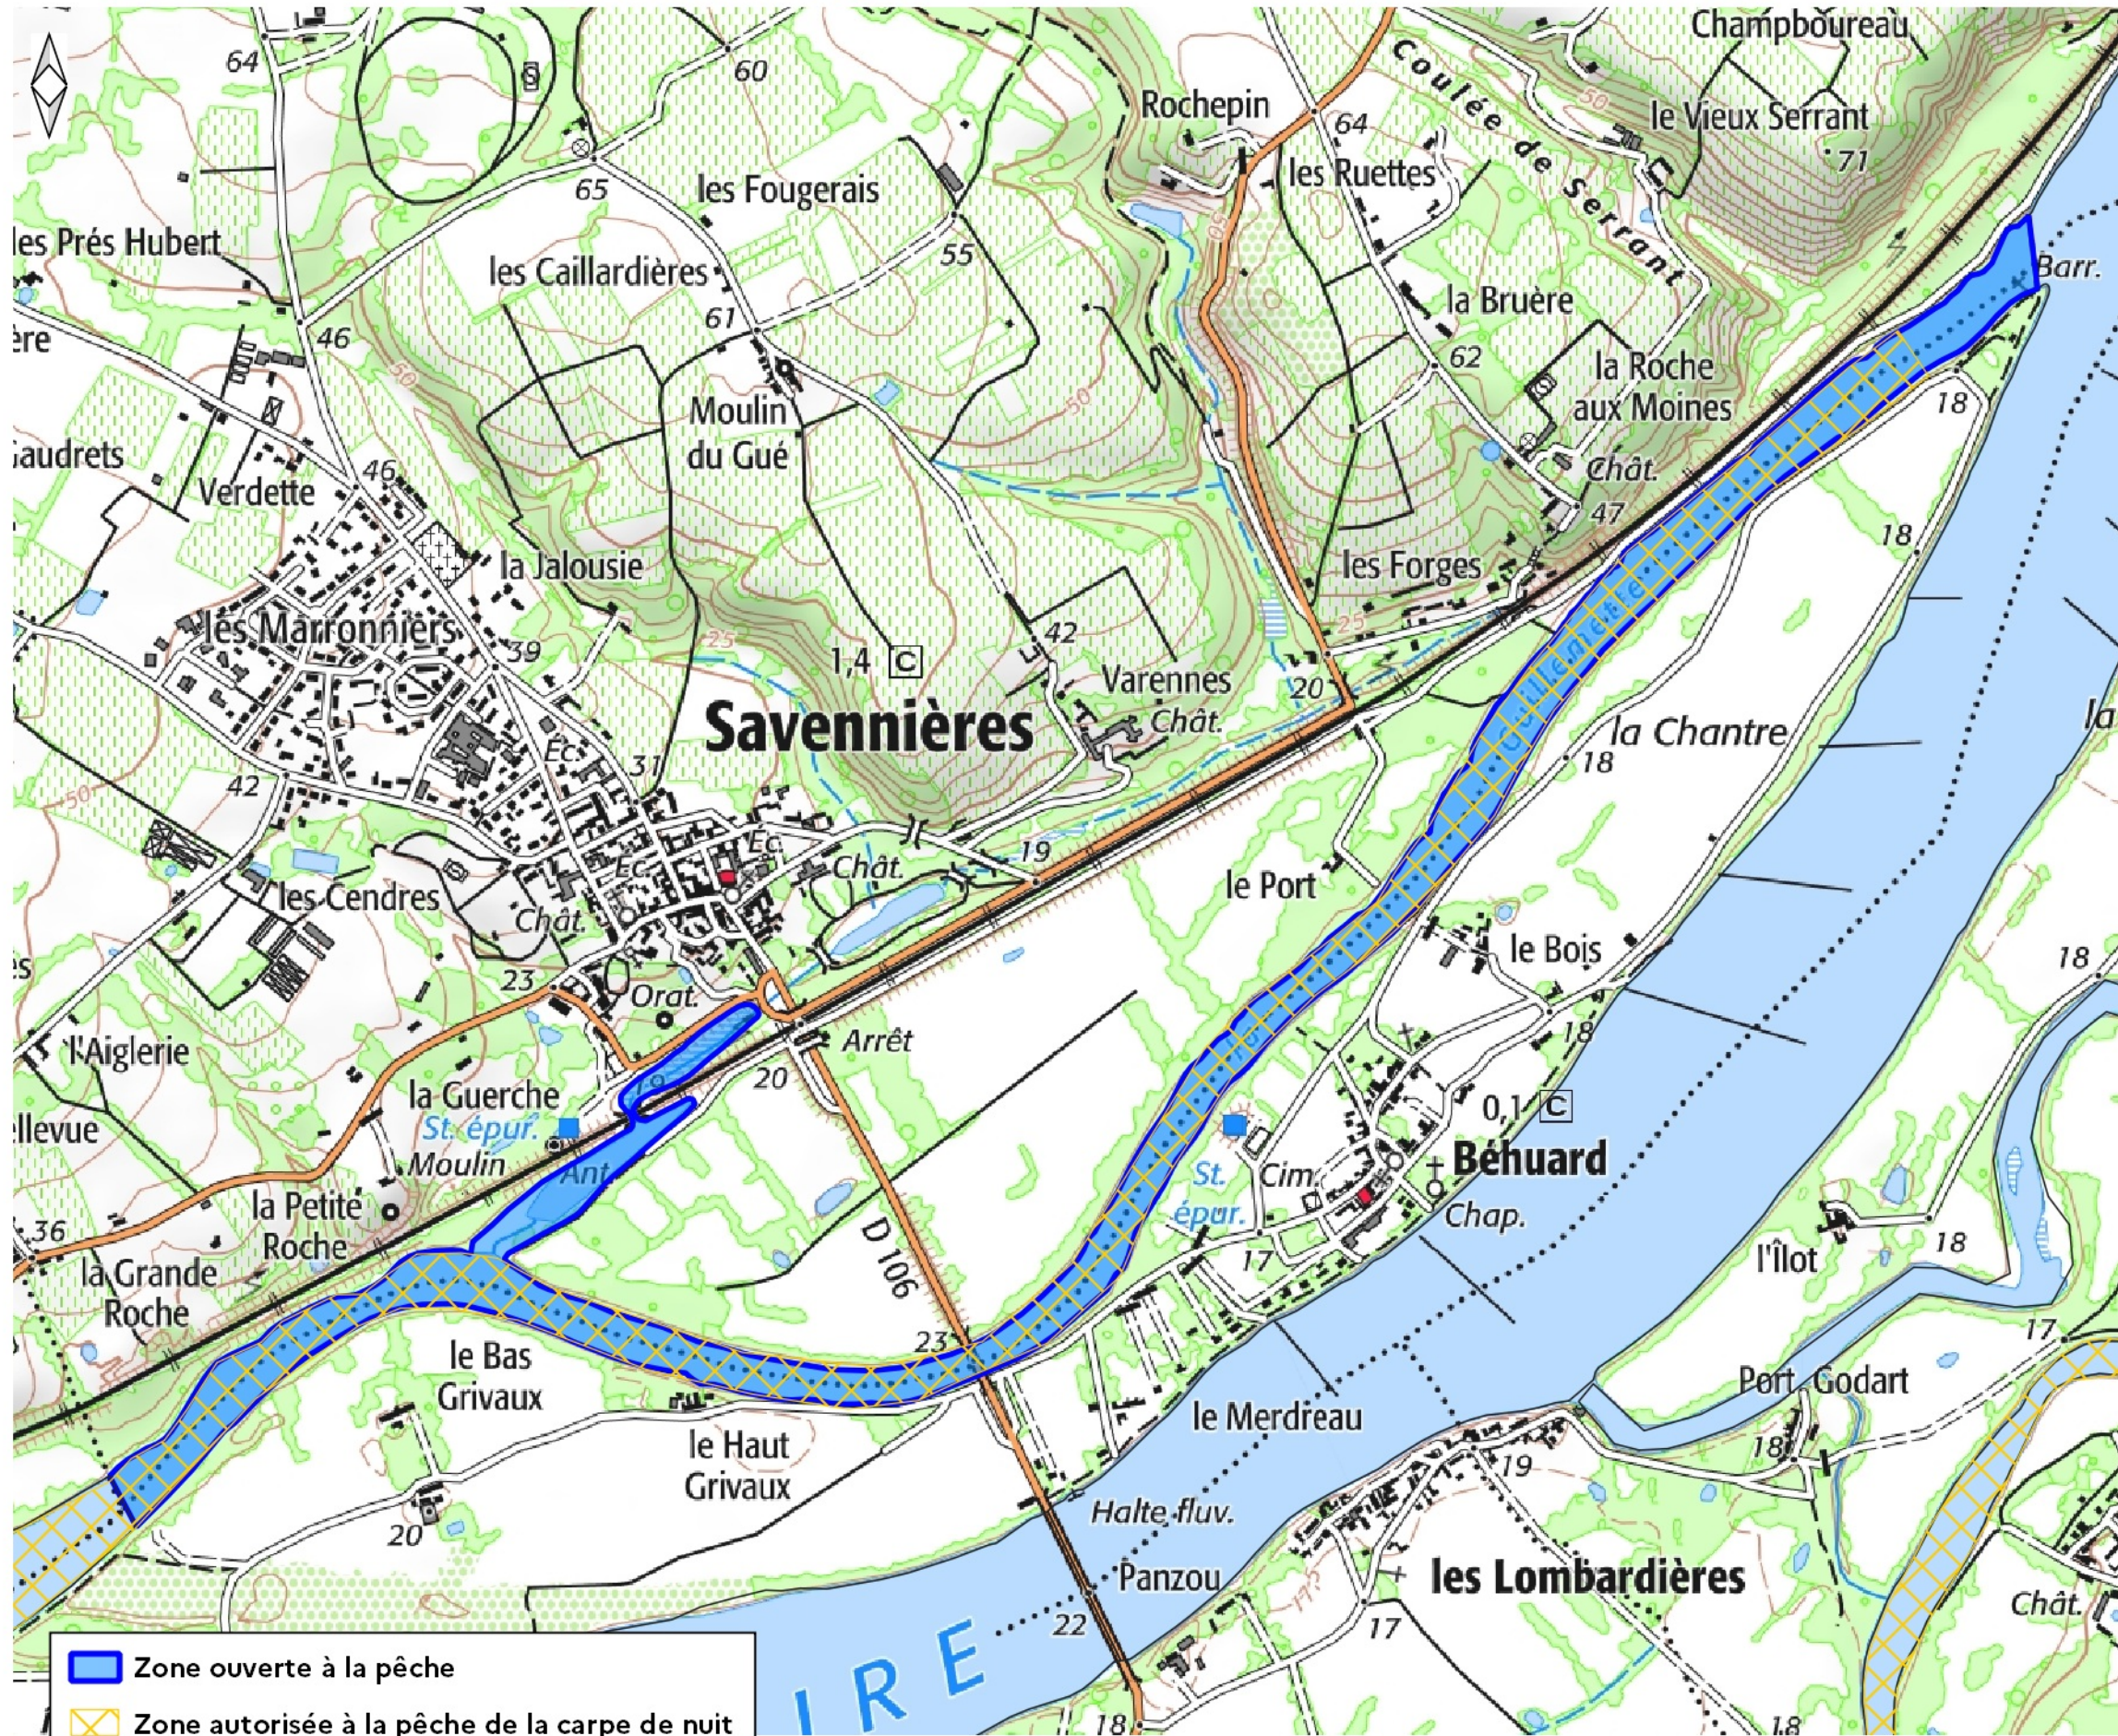

LOCALISATION DES LOTS DE PÊCHE 2023-2027 EN MAINE-ET-LOIRE

La Loire - lot n° L1 Bis

Longueur : 4 200 mètres

Limite amont :

Bras de la Guillemette (de son origine point kilométrique 64,330).

Limite aval :

A l'extrémité inférieure, point kilométrique 68,130 et la boire de Savennières.

Montant : 231 €

Lot autorisé à la pêche de la carpe de nuit.

Réalisation : ©DDT49/STS/MDT - 30/11/2022

Sources : DDT49/SEEB/CVB - DDFIP49

Fond cartographique : ©IGN - BDTOP0® 2021 - SCAN25®

Licence de réutilisation