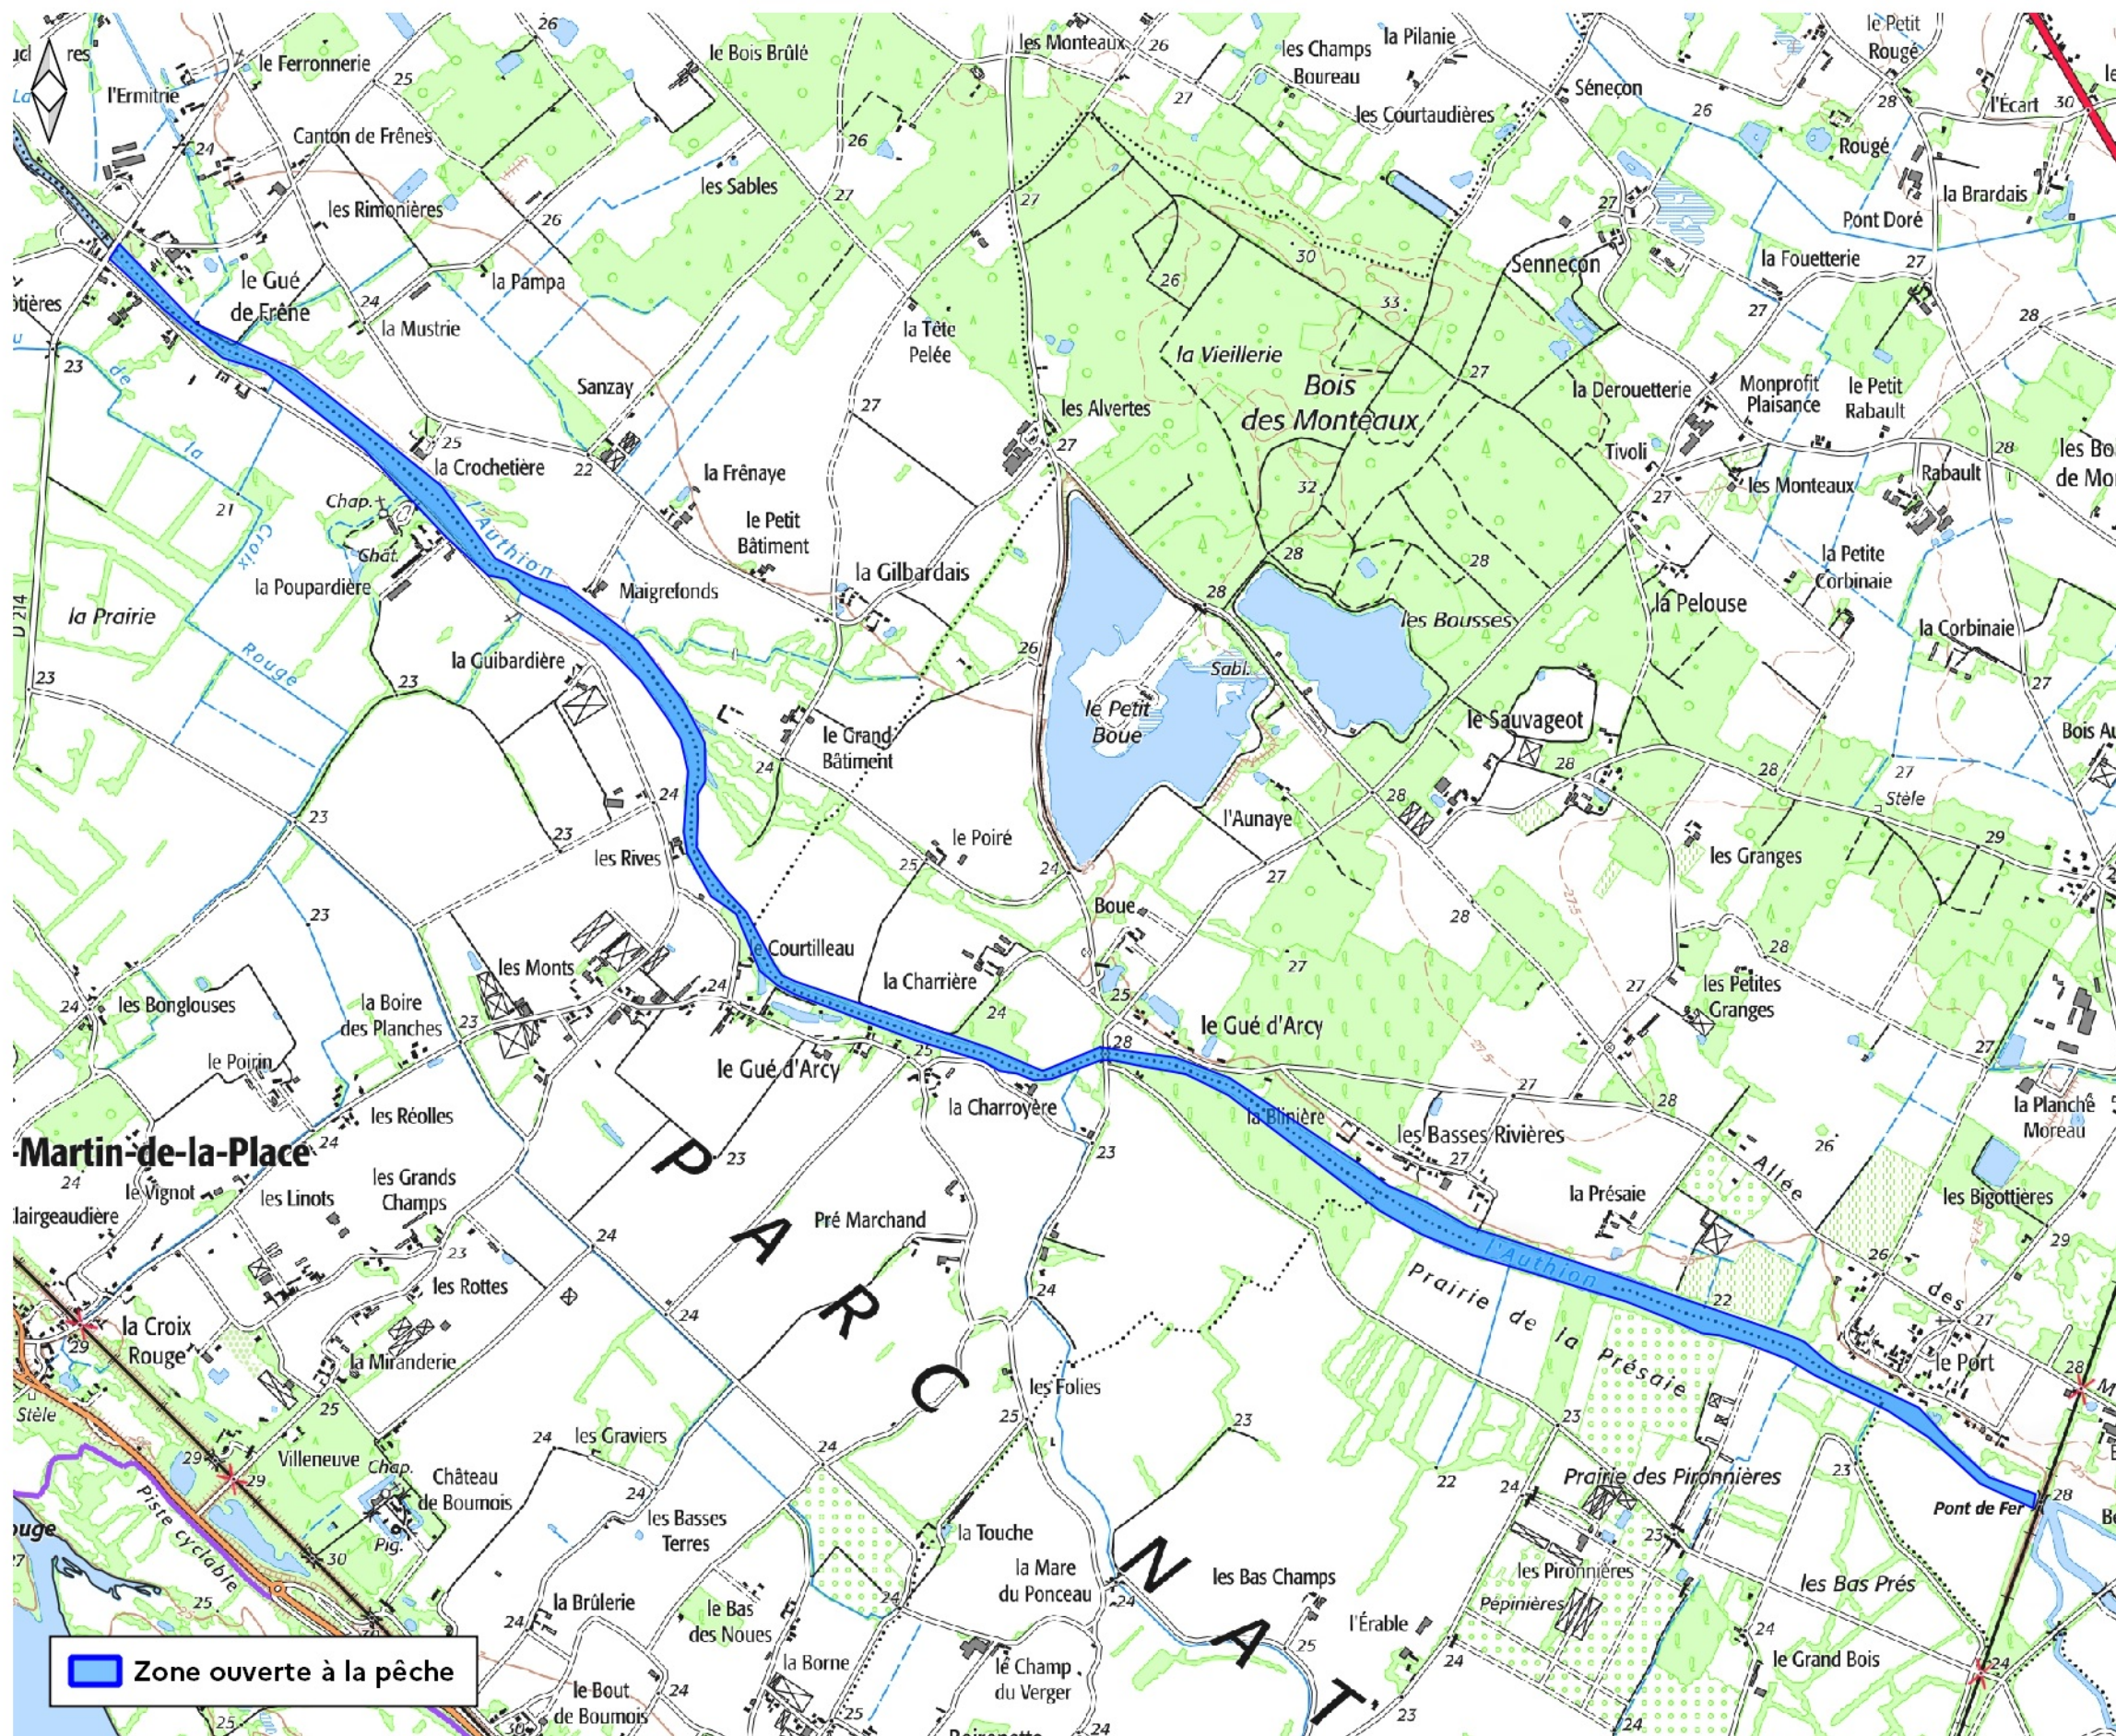

LOCALISATION DES LOTS DE PÊCHE 2023-2027 EN MAINE-ET-LOIRE

L'Authion - lot n° 1

Longueur : 6 410 mètres

Limite amont :
Face aval du pont de chemin de fer de Vivy

Limite aval :
face aval du pont du Gué de Fresne (RD 241).

Pêche amateur aux engins :

Licences «Petites pêche» / Nbre de licences : 13
Prix unitaire : 54 €

Pêche aux lignes :

Location amiable à : - Roseau Saumurois
Montant : 450 €

Zone ouverte à la pêche

Réalisation : ©DDT49/STS/MDT - 30/11/2022
Sources : DDT49/SEEB/CVB - DDFIP49
Fond cartographique : ©IGN - BDTOPO® 2021 - SCAN25®