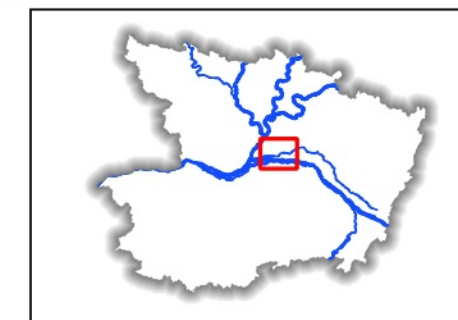

LOCALISATION DES LOTS DE PÊCHE 2023-2027 EN MAINE-ET-LOIRE

L'Authion - lot n° 4

Longueur : 13 930 mètres

Limite amont :
Face aval du pont d'Andard.

Limite aval :
Confluence avec la Loire.

Pêche amateur aux engins :

-  Zone ouverte à la pêche
-  Zone autorisée à la pêche de la carpe de nuit

Réalisation : ©DDT49/STS/MDT - 30/11/2022
Sources : DDT49/SEEB/CVB - DDFIP49
Fond cartographique : ©IGN - BDTOP0® 2021 - SCAN25®