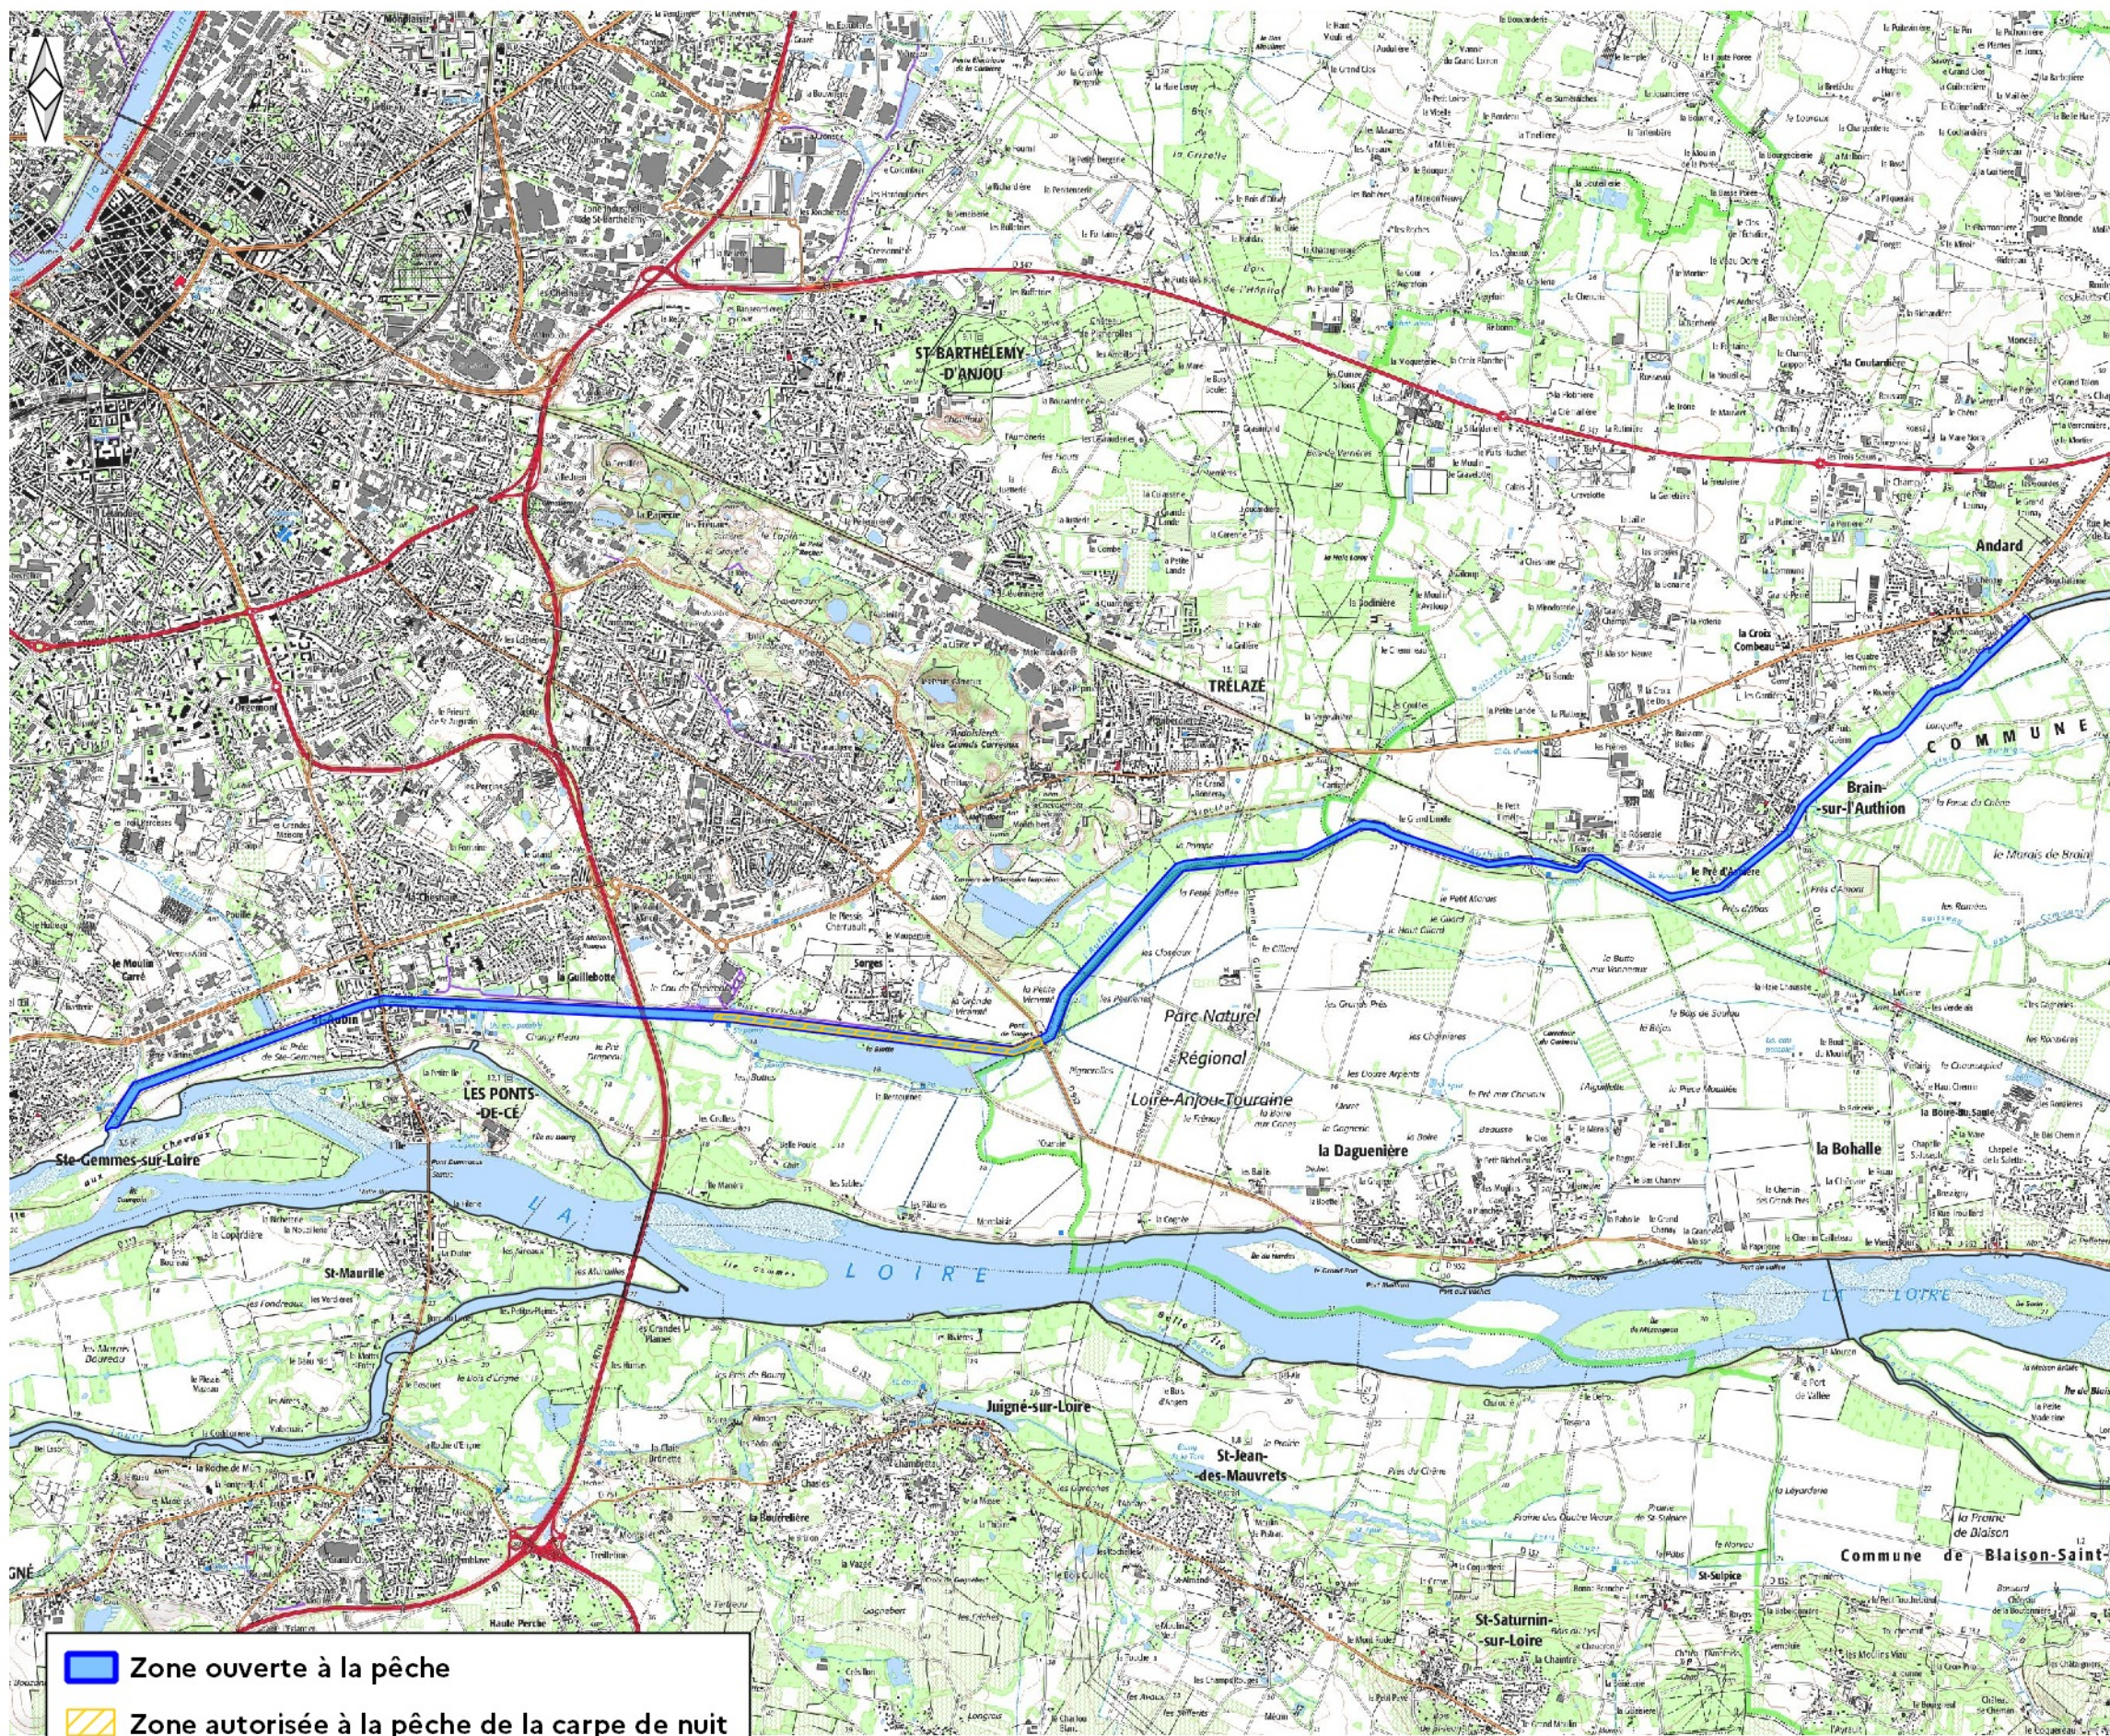

LOCALISATION DES LOTS DE PÊCHE 2023-2027 EN MAINE-ET-LOIRE

L'Authion - lot n° 4

Longueur : 13 930 mètres

Limite amont :
Face aval du pont d'Andard.

Limite aval :
Confluence avec la Loire.

Pêche amateur aux engins :

Licences «Petites pêche» / Nbre de licences : 28
Prix unitaire : 54 €

Pêche aux lignes :

Location amiable à : - Perche Trélazéenne
Montant : 975 €

Pêche de la carpe de nuit autorisée du Pont de Sorges
à la passerelle du Décathlon.

-  Zone ouverte à la pêche
-  Zone autorisée à la pêche de la carpe de nuit

Réalisation : ©DDT49/STS/MDT - 30/11/2022
Sources : DDT49/SEEB/CVB - DDFIP49
Fond cartographique : ©IGN - BDTOP0® 2021 - SCAN25®