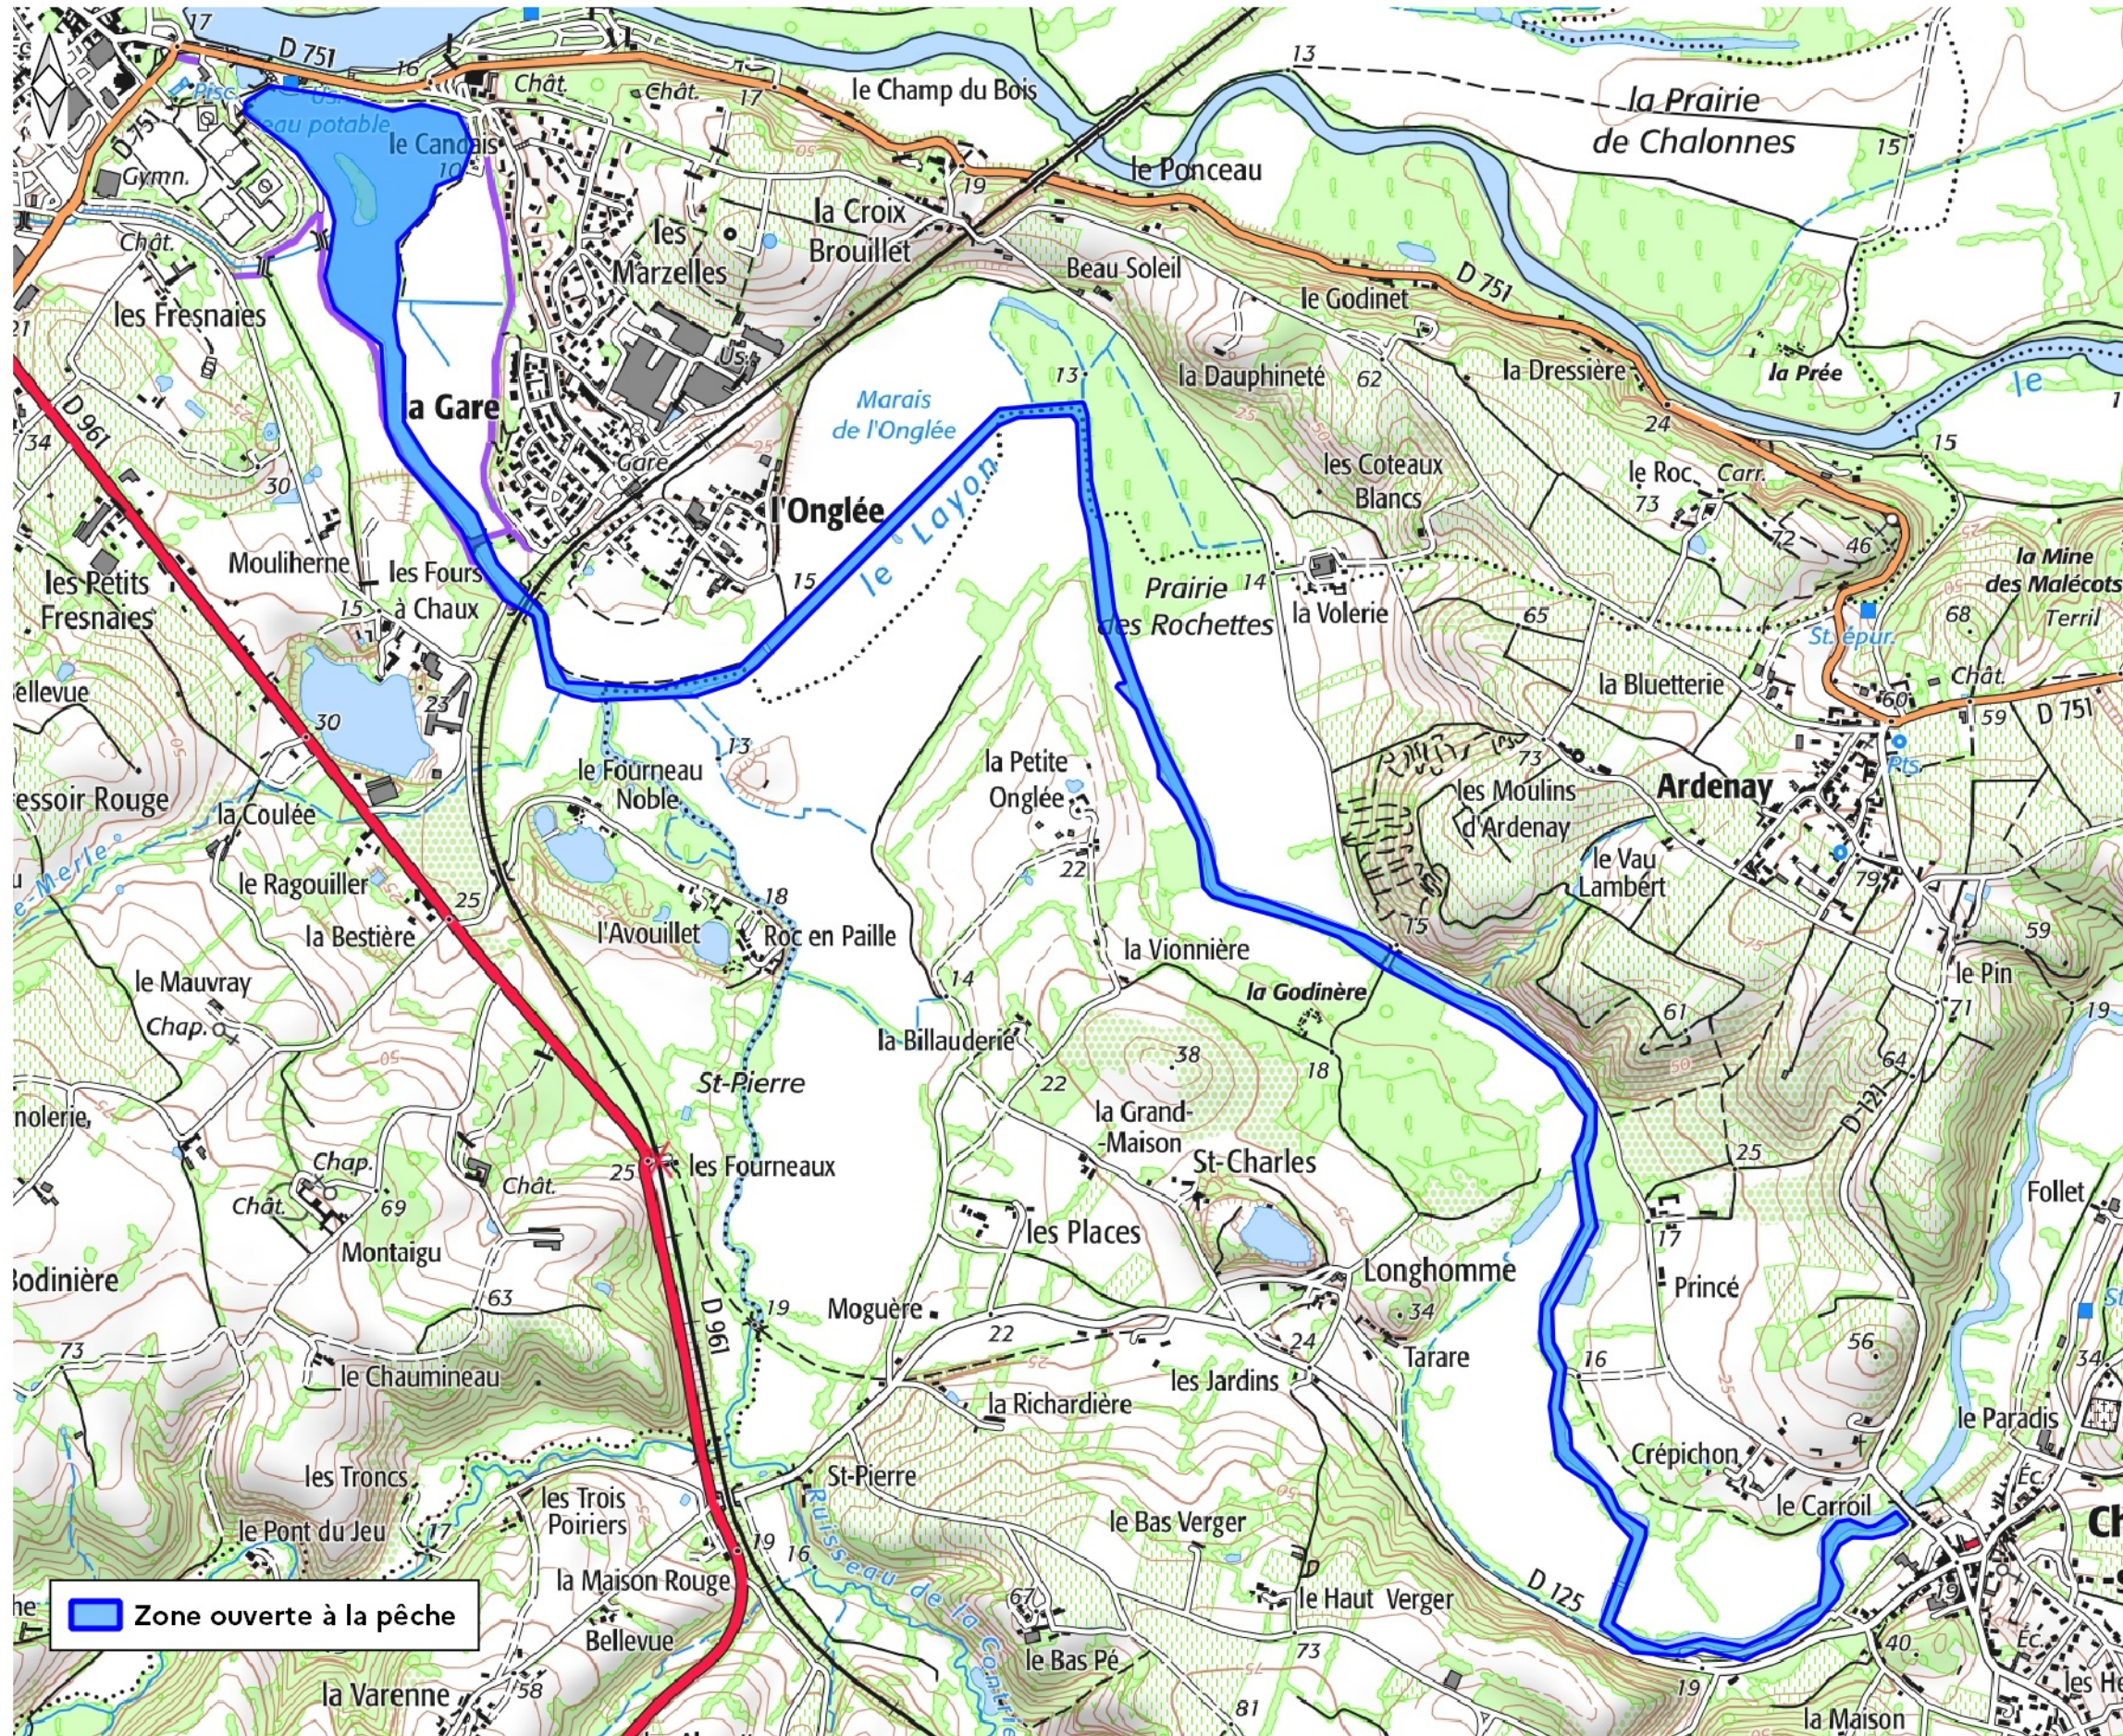

LOCALISATION DES LOTS DE PÊCHE 2023-2027 EN MAINE-ET-LOIRE

Le Layon - lot unique

Longueur : 6 500 mètres

Limite amont :
Pont de Chaudfonds.

Limite aval :
Confluence avec la Loire.

Pêche amateur aux engins :

Licences «Particuliers» / Nbre de licences : 10
Prix unitaire : 26 €

Pêche aux lignes :

Location amiable à : - Brème Chalonnaise
Montant : 650 €