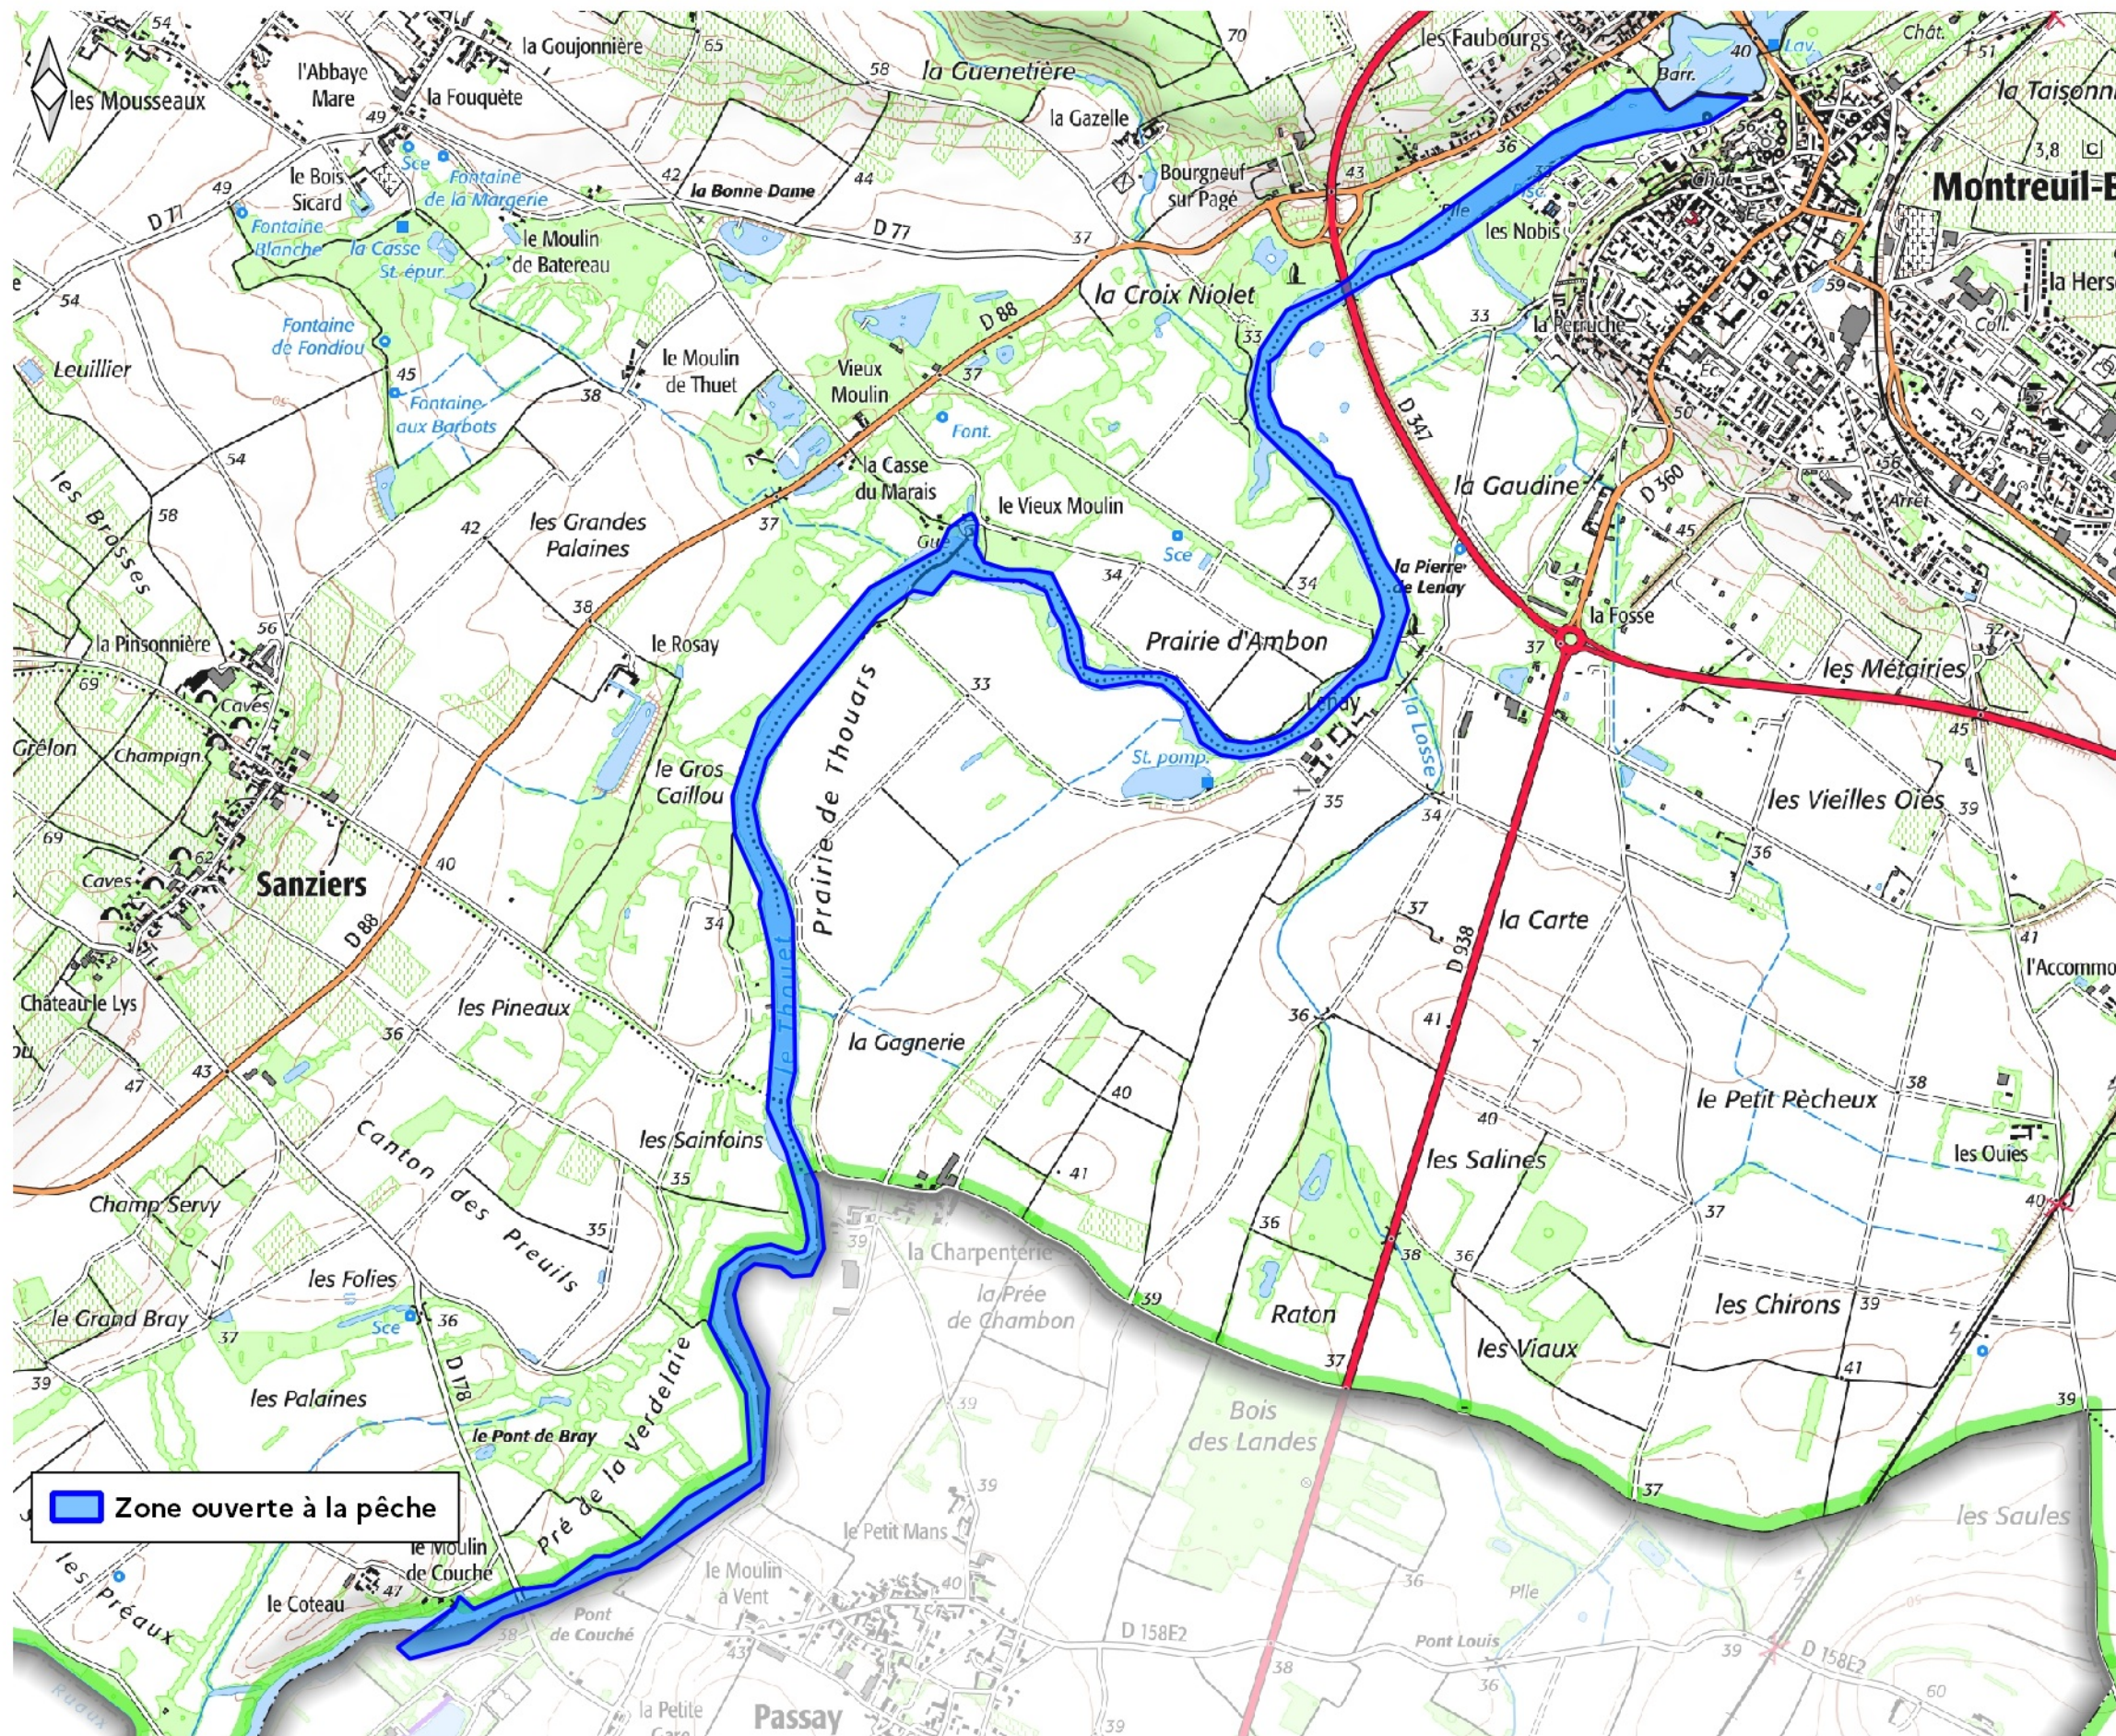

# LOCALISATION DES LOTS DE PÊCHE 2023-2027 EN MAINE-ET-LOIRE

## Le Thouet - lot n° 1

Longueur : 7 210 mètres

Limite amont :  
Barrage du Moulin Couché.

Limite aval :  
Barrage des Nobis.

Pêche amateur aux engins :

Licences «Particuliers» / Nbre de licences : 8  
Prix unitaire : 26 €

Pêche aux lignes :

Location amiable à : - Martins Pêcheurs Montreuillais  
Montant : 720 €

Zone ouverte à la pêche

0 0.5 1 km

Réalisation : ©DDT49/STS/MDT - 30/11/2022  
Sources : DDT49/SEEB/CVB - DDFIP49  
Fond cartographique : ©IGN - BDTOPO® 2021 - SCAN25®