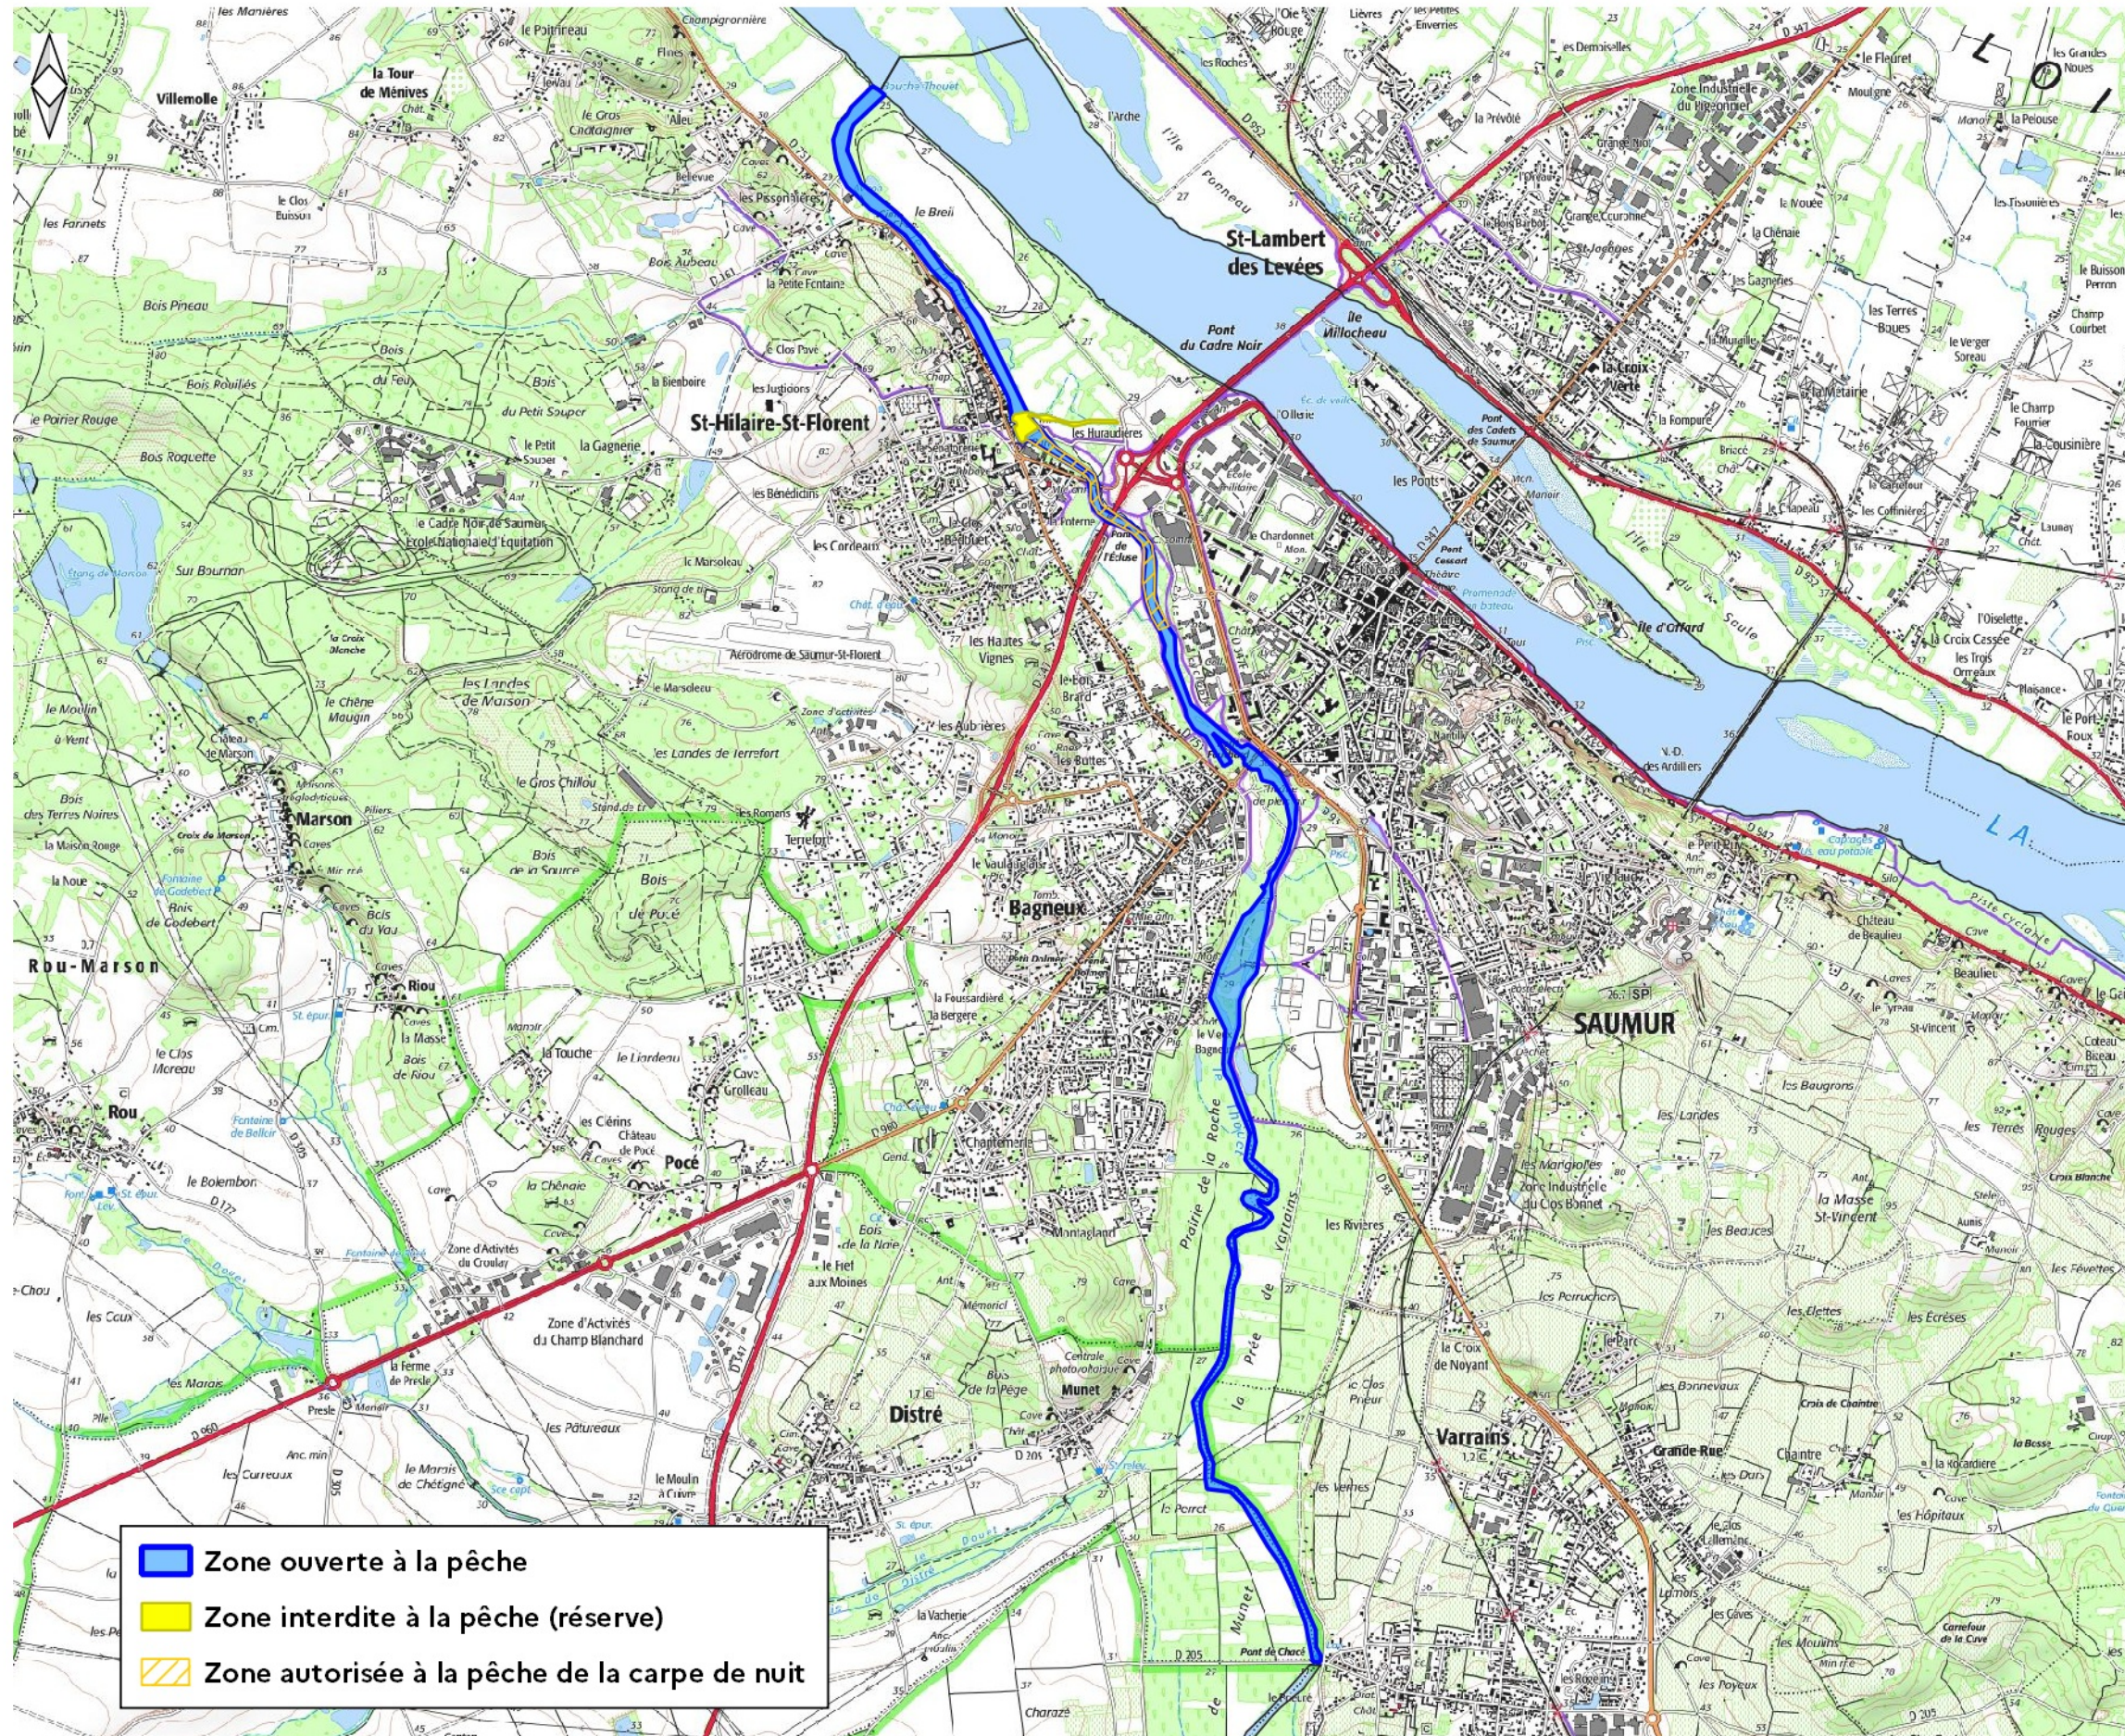

## Le Thouet - lot n° 5

Longueur : 9 100 mètres

Limite amont :  
Pont de Chacé (tête aval).

Limite aval :  
Confluence avec la Loire.

Pêche amateur aux engins :

Licences «Particulières» / Nbre de licences : 18  
Prix unitaire : 26 €

Pêche aux lignes :

Location amiable à : - Roseau Saumurois  
Montant : 910 €

Réserve de pêche : Les 80 m en aval du barrage de Saint-Hilaire-Saint-Florent, en incluant le fossé Chanvrier sur toute sa longueur.

Secteur autorisé à la pêche de la carpe de nuit, 1200 mètres en amont du barrage de Saint-Hilaire-Saint-Florent

- Zone ouverte à la pêche
- Zone interdite à la pêche (réserve)
- Zone autorisée à la pêche de la carpe de nuit

0 0.5 1 km

Réalisation : ©DDT49/STS/MDT - 30/11/2022  
Sources : DDT49/SEEB/CVB - DDFIP49  
Fond cartographique : ©IGN - BDTOP0® 2021 - SCAN25®