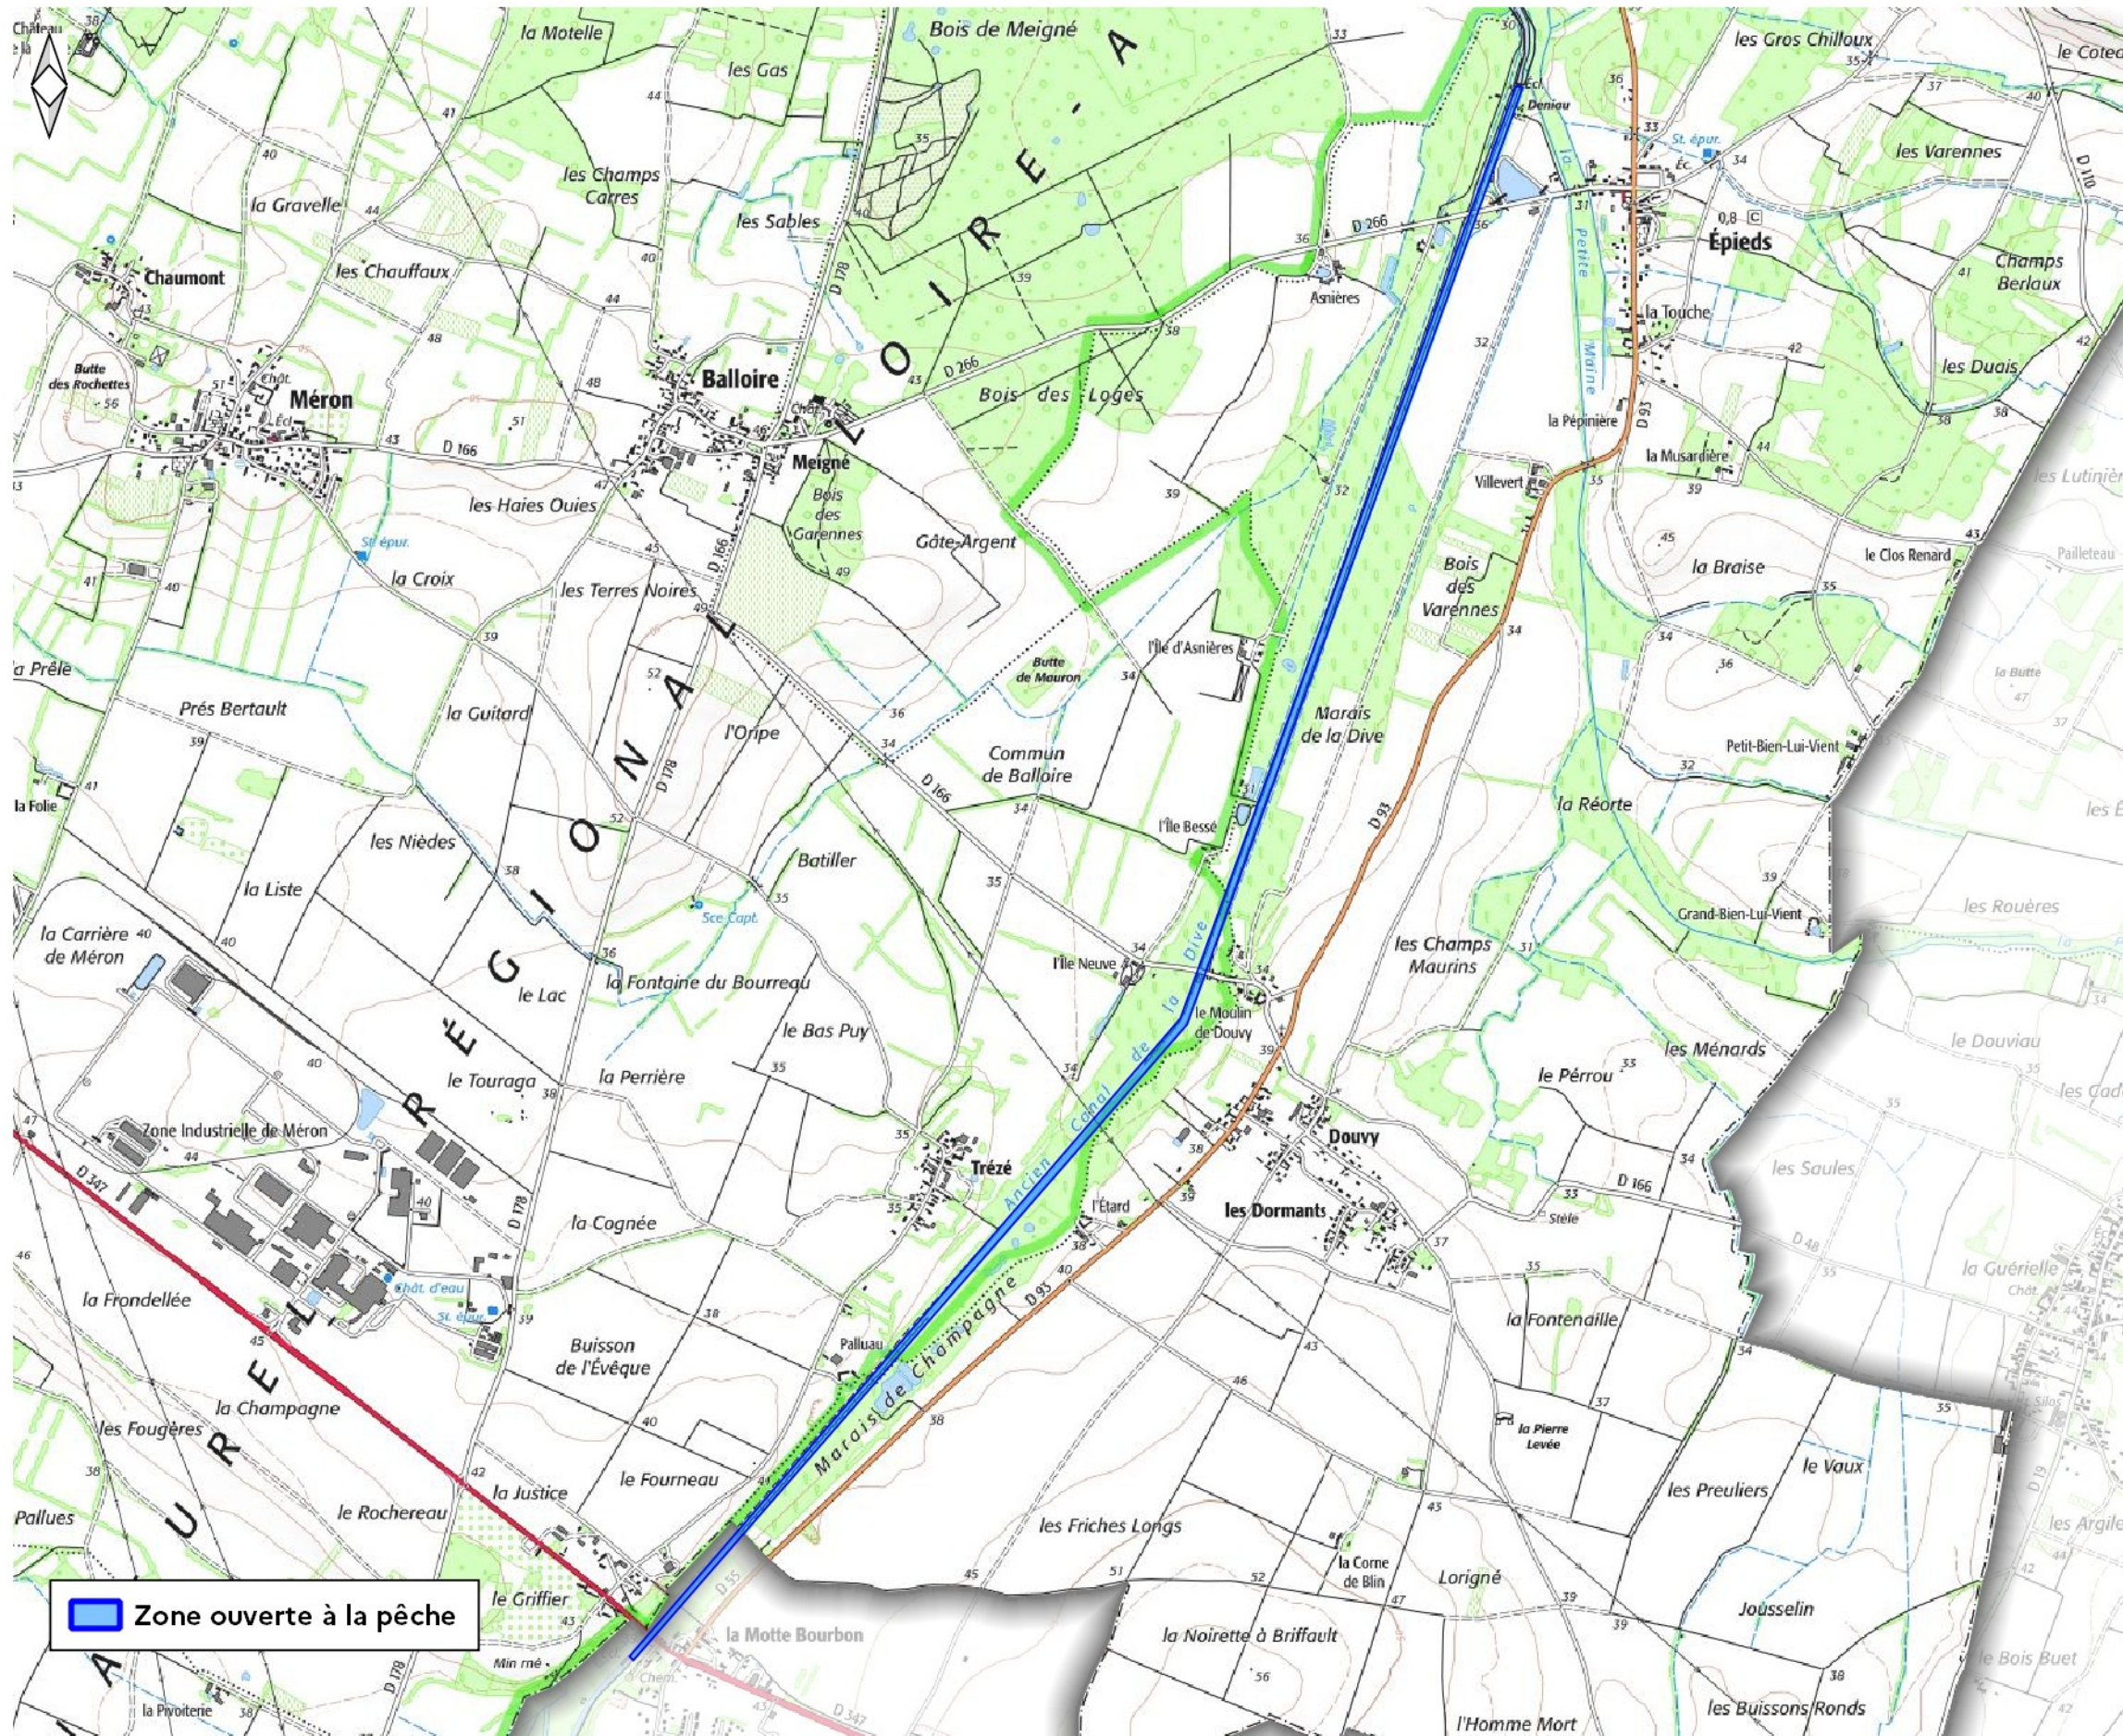

# LOCALISATION DES LOTS DE PÊCHE 2023-2027 EN MAINE-ET-LOIRE

## La Dive - lot n° 1

Longueur : 6 400 mètres

Limite amont :  
Face aval de l'écluse de la Motte-Bourdon (Vienne).

Limite aval :  
Face aval de l'écluse de Deniau.

Pêche amateur aux engins :

Licences «Particuliers» / Nbre de licences : 6  
Prix unitaire : 26 €

Pêche aux lignes :

Location amiable à : - Martins Pêcheurs Montreuillais  
Montant : 450 €

 Zone ouverte à la pêche